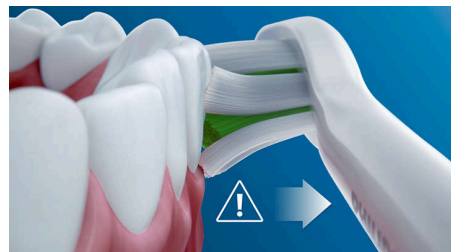

Monitorizează-ți presiunea de periere

Periajul prea intens îți poate deteriora dinții și gingiile. Pentru a preveni acest lucru, Philips Sonicare ProtectiveClean emite un sunet intermitent delicat pentru a-ți reaminti să reduci presiunea.