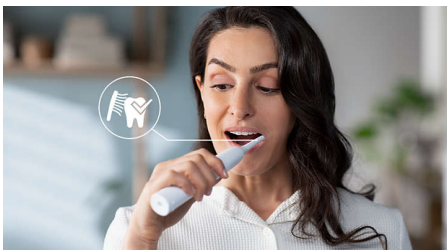

- Un retrait de la plaque jusqu'à 3 fois plus efficace par rapport à un brossage manuel*
- Notre technologie unique vous offre un nettoyage puissant tout en douceur

Points forts

Technologie avancée Philips Sonicare

Les puissantes vibrations des brins propulsent les micro-bulles dans les espaces interdentaires et le long des gencives, pour une expérience rafraîchissante. Vous obtiendrez l'équivalent de deux mois de brossage manuel en seulement 2 minutes.** Les 31 000 mouvements par minute brossent vos dents en douceur, fragmentent la plaque dentaire puis la balayent, pour un nettoyage quotidien exceptionnel.

Élimine jusqu'à 3 fois plus de plaque dentaire*

Il est cliniquement prouvé que la brosse à dents électrique Sonicare dotée de la technologie Sonicare avancée élimine la plaque dentaire jusqu'à 3 fois plus efficacement* qu'une brosse à dents manuelle. Elle élimine la plaque dentaire sur vos dents et le long des gencives, tout en protégeant celles-ci.

Protège vos gencives

Le capteur de pression intégré détecte automatiquement la pression que vous appliquez, vous avertit et réduit

automatiquement les vibrations de la brosse à dents pour protéger vos gencives. La brosse à dents émet des impulsions sonores pour vous rappeler de réduire la pression. 7 personnes sur 10 ont trouvé que cette fonction les aidait à mieux se brosser les dents.