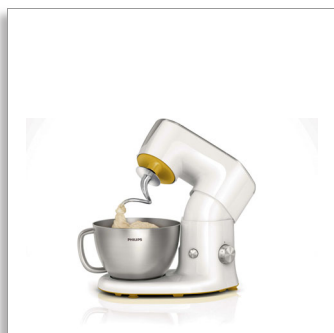

Philips Avance Collection
Robot planetarny

900 W, niewielkie wymiary
Metalowa misa 4 l
Urządzenie 4 w 1, łatwy montaż

HR7954/00

Mistrzowskie rezultaty — łatwiej niż myślisz

Ciasto, chleb, pizza, ciasteczka, koktajle, zupy i nie tylko

- Wyjątkowe, otwierane ramię ułatwia dostęp do miski i zakładanie akcesoriów
- Misę i części akcesoriów można myć w zmywarce
- Łatwiejsze czyszczenie dzięki zaokrąglonym krawędziom i zasłoniętemu zawiasowi
- Przysawki, które łatwo odzepić, umożliwiają bezproblemowe podnoszenie i przenoszenie

PHILIPS

Robot planetarny
900 W, niewielkie wymiary Metalowa miska 4 l, Urządzenie 4 w 1, łatwy montaż

Zalety

Silnik o dużej mocy — 900 W

Wydajny silnik o mocy 900 W zapewnia niezrównane rezultaty za każdym razem.

- Prędkości: 7 + funkcja pulsacji

Akcesoria w zestawie

- Metalowa misa 4 l
- Wyciskarka do cytrusów
- Metalowa końcówka do wyrabiania ciasta
- Blender 1,2 l
- Robot kuchenny 1,5 l z tarczami

Data wydania 2023-04-04