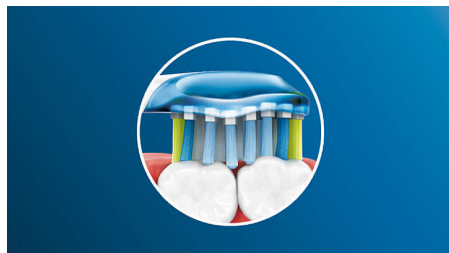

5 tilaa hampaiden puhdistukseen

DiamondClean-hammasharja takaa virkistävän puhdistuksen päivittäin. 5 tilaa riittää kaikkiin harjaustarpeisiin: Clean-tila puhdistaa tehokkaasti joka päivä, Gum Care hieroo ikeniä hellästi, Deep Clean syväpuhdistaa, Sensitive puhdistaa ikenet hellästi mutta tehokkaasti ja White poistaa värjäytyviä hampaiden pinnasta.

Tehokas syväpuhdistus

Deep Clean -tilan ansiosta voit keskittyä tiettyihin suun alueisiin. Tilassa ainutlaatuinen harjaspään liike yhdistyy pitkään 3 minuutin harjausaikaan, mikä takaa tehokkaan syväpuhdistuksen.

Jopa 2 kertaa terveemmät hampaat

Valitsemalla AdaptiveClean-harjaspään saat hellän syväpuhdistuksen, joka edistää ikenien terveyttä jopa kaksinkertaisesti tavalliseen harjaan verrattuna. Pehmeät kumireunat joustavat hammasten ja ikenien mukaan ja estävät paineen tunnun. Siten harjakset ulottuvat syvälle hammasväleihin ja puhdistavat ne miellyttävästi mutta tehokkaasti.