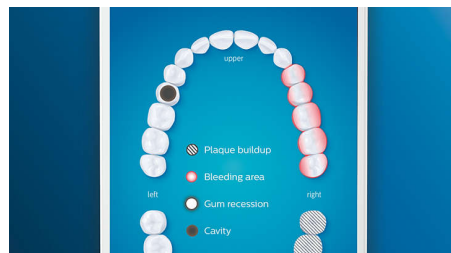

Nastavení oblastí zaměření a cíle

Máte v ústech nějaká problematická místa, na které vás upozornil zubní lékař? Pomůžeme vám je zvýraznit na 3D mapě vašich úst v aplikaci a připomeneme vám, abyste těmto oblastem věnovali více pozornosti.