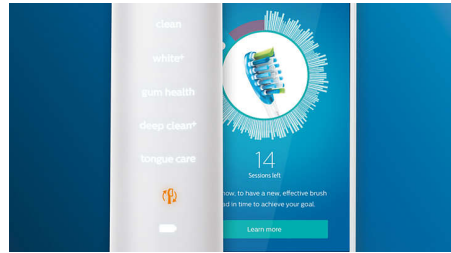

Přednosti

Rozlučte se s plakem

Nasaďte hlavici G3 Premium Plaque Control pro zajištění unikátního hloubkového čištění. Jemná flexibilní vlákna na stranách hlavice se přizpůsobí tvaru každého zubu a zajišťují tak 4x větší kontakt s povrchem** a odstranění až 20x více plaku z obtížně dostupných oblastí*.

4 režimy, 3 nastavení intenzity

Kartáček DiamondClean Smart se o všechno postará. 3 nastavení intenzity vám pomohou zlepšit čištění a 4 režimy se postarají o všechny vaše potřeby péče o zuby a dásně. Režim Clean pro mimořádné každodenní čištění, režim White+ pro odstranění skvrn, režim Deep Clean+ pro unikátní hloubkové čištění a režim Gum Health pro šetrné čištění podél linie dásní.

Funkce TouchUp

Pokud při čištění zubů vynecháte nějaké místo, funkce TouchUp aplikace vám ukáže, kam se vrátit, abyste měli jistotu, že pokaždé dosáhnete kompletně čistého chrupu.

Automatické upozornění na potřebu výměny

Hlavice kartáčku se průběžně opotřebuje a její účinnost při odstraňování plaku se postupně snižuje. Díky inteligentnímu rozpoznávání hlavice kartáčku nikdy neztratíte přehled o tom, kdy hlavici vyměnit. Kartáček na zuby sleduje, jak dlouho a s jakou intenzitou jste si zuby čistili jednotlivými hlavicemi, a upozorní vás, kdy nastává čas na výměnu. Životnost hlavic kartáčku můžete sledovat také pomocí aplikace Philips Sonicare a dokonce si v ní i objednat náhradní hlavice, aby vám nikdy nedošly.