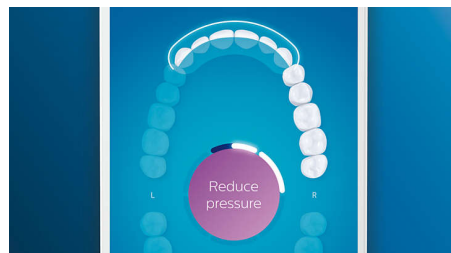

4 režimy, 3 nastavení intenzity

Kartáček DiamondClean Smart se o všechno postará. 3 nastavení intenzity vám pomohou zlepšit čištění a 4 režimy se postarají o všechny vaše potřeby péče o zuby a dásně. Režim Clean pro mimořádné každodenní čištění, režim White+ pro odstranění skvrn, režim Deep Clean+ pro unikátní hloubkové čištění a režim Gum Health pro šetrné čištění podél linie dásní.

Funkce TouchUp

Pokud při čištění zubů vynecháte nějaké místo, funkce TouchUp aplikace vám ukáže, kam se vrátit, abyste měli jistotu, že pokaždé dosáhnete kompletně čistého chrupu.

Automatické upozornění na potřebu výměny

Hlavice kartáčku se průběžně opotřebuje a její účinnost při odstraňování plaku se postupně snižuje. Díky inteligentnímu rozpoznávání hlavice kartáčku nikdy neztratíte přehled o tom, kdy hlavici vyměnit. Kartáček na zuby sleduje, jak dlouho a s jakou intenzitou jste si zuby čistili jednotlivými hlavicemi, a upozorní vás, kdy nastává čas na výměnu. Životnost hlavic kartáčku můžete sledovat také pomocí aplikace Philips Sonicare a dokonce si v ní i objednat náhradní hlavice, aby vám nikdy nedošly.

Příliš velký tlak?

Pravděpodobně si ani nemusíte všimnout, když při čištění zubů vyvíjíte příliš velký tlak, ale DiamondClean Smart si toho všimne.

Pokud vyvíjíte příliš velký tlak, světelný kroužek na konci těla začne blikat. Tím vás jemně upozorní, že byste měli tlak zmírnit, a nechat to vše na hlavici kartáčku. 7 z 10 lidí uvádí, že jim tato funkce pomohla lépe čistit zuby.