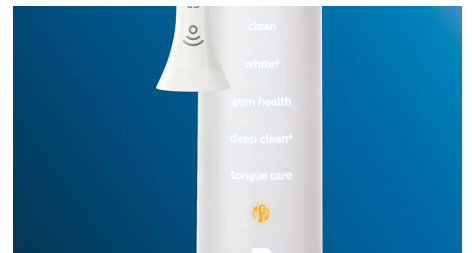

Párování režimů BrushSync

Lámete si hlavu nad tím, jaký režim a intenzitu použít? Už nemusíte. Mikročip v hlavici kartáčku sdělí aplikaci DiamondClean Smart, který režim a intenzita to je. Takže pokud například nasadíte hlavici pro péči o dásně, kartáček ví, že má vybrat optimální režim a intenzitu zajišťující jemnou, ale efektivní péči pro vaše dásně. Stačí stisknout aktivní tlačítko.