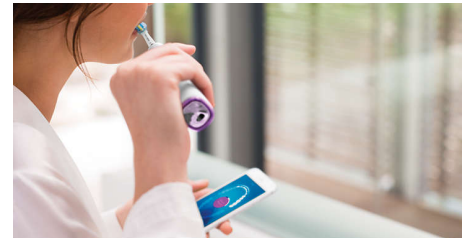

Jen snadno

Když používáte elektrický kartáček, můžete nechat práci na něm. V těle kartáčku je zabudovaný senzor pohybů, který vás jemně upozorní, že byste měli zmírnit. Díky tomu můžete vylepšit techniku čištění a zuby si vyčistit šetrněji a účinněji.