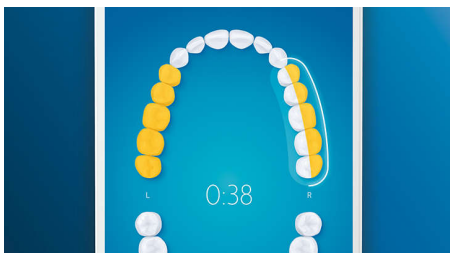

Přednosti

Rozlučte se s plakem

Nasaďte hlavici G3 Premium Plaque Control pro zajištění unikátního hloubkového čištění. Jemná flexibilní vlákna na stranách hlavice se přizpůsobí tvaru každého zubu a zajišťují tak 4x větší kontakt s povrchem** a odstranění až 20x více plaku z obtížně dostupných oblastí*.

4 režimy, 3 nastavení intenzity

Kartáček DiamondClean Smart se o všechno postará. 3 nastavení intenzity vám pomohou zlepšit čištění a 4 režimy se postarají o všechny vaše potřeby péče o zuby a dásně. Režim Clean pro mimořádné každodenní čištění, režim White+ pro odstranění skvrn, režim Deep Clean+ pro unikátní hloubkové čištění a režim Gum Health pro šetrné čištění podél linie dásní.

Funkce TouchUp

Pokud při čištění zubů vynecháte nějaké místo, funkce TouchUp aplikace vám ukáže, kam se vrátit, abyste měli jistotu, že pokaždé dosáhnete kompletně čistého chrupu.

Automatické upozornění na potřebu výměny