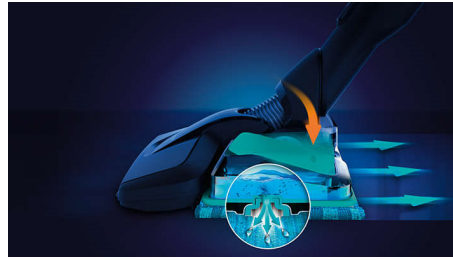

Systém AquaBoost

Režim AquaBoost umožňuje rýchlejšie čistenie odolnejšej špiny.