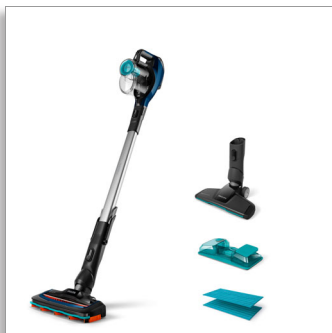

Philips SpeedPro Aqua
Bezšnúrový tyčový vysávač

180° sacia hubica
21,6 V, prevádzková doba až 50 min
3 v 1: vysávač, mop a ručný vysávač

FC6719/01

Rýchly. Riešenie 3 v 1 zahŕňa vysávač, mop a ručný vysávač

Nový bezšnúrový vysávač SpeedPro Aqua vám ponúka rýchle upratovanie s vynikajúcim dosahom aj na ťažko dostupných miestach. Je vybavený 180° sacou hubicou pre presné zachytenie nečistôt a jedinečným systémom kombinujúcim vysávač a mop.

Integrované príslušenstvo

Príslušenstvo poskytuje jednoduché používanie jedným kliknutím. Vďaka odpojiteľnej ručnej jednotke predstavuje SpeedPro dve zariadenia v jednom. Kefový nadstavec je zabudovaný do trubice, takže pri čistení stropov a poličiek ho máte vždy po ruke.

FC6719/01

Dosiahnete rýchlo úplne všade

Vysávač SpeedPro je flexibilný a dobre sa s ním manipuluje. Nádoba na prach sa nachádza hore, čo umožňuje používanie vysávača pod nižším uhlom, pričom vysáva dokonca aj v úplne vodorovnej polohe na podlahe, vďaka čomu dosiahne aj pod nízky nábytok.