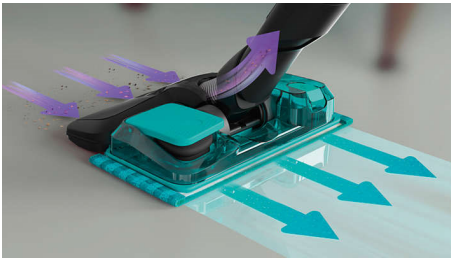

PHILIPS

Bezšnúrový tyčový vysávač

180° scacia hubica 21,6 V, prevádzková doba až 50 min, 3 v 1: vysávač, mop a ručný vysávač

Hlavné prvky

180° scacia hubica

180-stupňová scacia hubica je navrhnutá na presné a výkonné zachytávanie až 98% prachu a nečistôt každým ťahom zo všetkých typov podláh dokonca aj z ťažko dosiahnuteľných miest.

Dve nastavenia rýchlosti

Dve nastavenia rýchlosti pre rôzne typy podláh a nečistôt.

Systém kombinujúci vysávač a mop

Jedinečný systém kombinujúci vysávač a mop pomáha jedným ťahom odstrániť až 99% baktérií. Regulované uvoľňovanie vody udržuje optimálnu úroveň vlhkosti na dôkladné umytie všetkých tvrdých podláh. Utiery z mikrovlákna možno prať v rukách alebo v práčke.

Integrované príslušenstvo

Príslušenstvo poskytuje jednoduché používanie jedným kliknutím. Vďaka odpojiteľnej ručnej jednotke predstavuje SpeedPro dve zariadenia v jednom. Kefový nadstavec je zabudovaný do trubice, takže pri čistení stropov a poličiek ho máte vždy po ruke.

FC6719/01

Dosiahnete rýchlo úplne všade

Vysávač SpeedPro je flexibilný a dobre sa s ním manipuluje. Nádoba na prach sa nachádza hore, čo umožňuje používanie vysávača pod nižším uhlom, pričom vysáva dokonca aj v úplne vodorovnej polohe na podlahe, vďaka čomu dosiahne aj pod nízky nábytok.