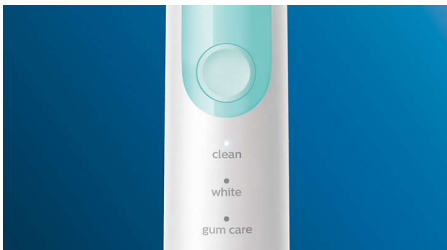

Innovatiivinen tekniikka

- Varoittaa, jos painat liian kovaa
- Saat muistutuksen, kun on aika vaihtaa harjaspäät
- Philips Sonicare -hammasharjan edistynyt Sonic-tekniikka
- Yhdistää älykkään hammasharjan ja älykkäät harjaspäät

Optimaalinen harjaustulos

- Valitse kolmen tilan välillä

Kohokohdat

Luonnollisesti valkoisemmat hampaat

W2 Optimal White -harjaspää poistaa pintavärjytymät ja tuo esiin valkoisen hymysi. Tiheästi keskelle asetetut värjytymien poistoharjakset vaalentavat todistetusti hampaasi jo yhdessä viikossa.

Kolme tilaa

Tämän hammasharjan kolme tilaa mahdollistavat haluamasi puhdistuksen. Clean-tila on vakiovaruste erinomaiseen puhdistukseen, White-tila on täydellinen pintavärjytymien poistoon ja Care-tila lisää puhdistukseen yhden kevyemmän puhdistuksen lisäminuutin, jotta voit hieroa ikeniä.