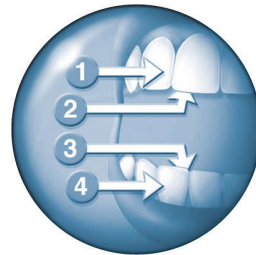

Améliore la santé des gencives

Cette brosse à dents Philips Sonicare offre un nettoyage optimal le long des gencives et entre les dents, pour une amélioration de la santé de vos gencives en seulement 2 semaines.

SmarTimer

Le minuteur de 2 minutes vous aide à respecter la durée de brossage recommandée par les dentistes

Fonction Easy-start

Augmentation progressive de la puissance lors des 12 premières utilisations pour s'habituer en douceur au système Philips Sonicare

Quadpacer

Le minuteur Quadpacer à intervalles de 30 secondes permet un brossage uniforme.

Fonction de commande à deux vitesses

Fonction de commande à deux vitesses

Caractéristiques

Accessoires

Support de tête de brosse