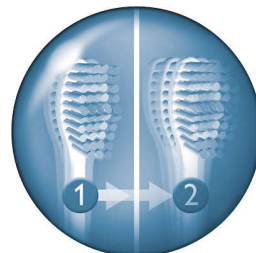

Brossage sûr, tout en douceur

La brosse à dents électrique douce Philips Sonicare est adaptée aux appareils dentaires (les têtes de brosse s'usent plus vite sur les appareils dentaires). Elle peut également être utilisée en toute sécurité sur les restaurations dentaires (plombages, couronnes, facettes) et les poches parodontales.

Améliore la santé des gencives

Cette brosse à dents Philips Sonicare offre un nettoyage optimal le long des gencives et entre les dents, pour une amélioration de la santé de vos gencives en seulement 2 semaines.

SmarTimer

Le minuteur de 2 minutes vous aide à respecter la durée de brossage recommandée par les dentistes

Fonction Easy-start

Augmentation progressive de la puissance lors des 12 premières utilisations pour s'habituer en douceur au système Philips Sonicare

Quadpacer

Le minuteur Quadpacer à intervalles de 30 secondes permet un brossage uniforme.

Fonction de commande à deux vitesses

Fonction de commande à deux vitesses

Caractéristiques

Accessoires

Support de tête de brosse