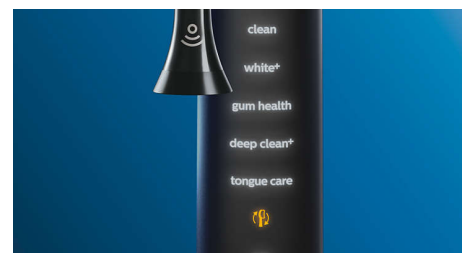

Párování režimů BrushSync

Lámete si hlavu nad tím, jaký režim a intenzitu použít? Už nemusíte. Mikročip v hlavici kartáčku sdělí aplikaci DiamondClean Smart, který režim a intenzita to je. Takže pokud například nasadíte hlavici pro péči o dásně, kartáček ví, že má vybrat optimální režim a intenzitu zajišťující jemnou, ale efektivní péči pro vaše dásně. Stačí stisknout aktivní tlačítko.