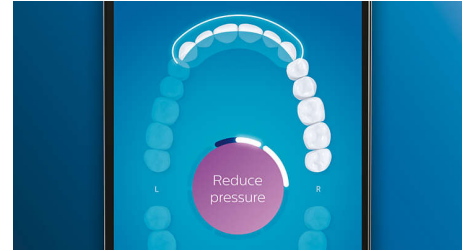

## Funkce TouchUp

Pokud při čištění zubů vynecháte nějaké místečko, funkce TouchUp aplikace vám ukáže, kam se vrátit, abyste měli jistotu, že pokaždé dosáhnete kompletně čistého chrupu.

## Automatické upozornění na potřebu výměny

Hlavice kartáčku se průběžně opotřebuje a její účinnost při odstraňování plaku se postupně snižuje. Díky inteligentnímu rozpoznávání hlavice kartáčku nikdy neztratíte přehled o tom, kdy hlavici vyměnit. Kartáček na zuby sleduje, jak dlouho a s jakou intenzitou jste si zuby čistili jednotlivými hlavicemi, a upozorní vás, kdy nastává čas na výměnu. Životnost hlavic kartáčku můžete sledovat také pomocí aplikace Philips Sonicare a dokonce si v ní i objednat náhradní hlavice, aby vám nikdy nedošly.

## Příliš velký tlak?

Pravděpodobně si ani nemusíte všimnout, když při čištění zubů vyvíjíte příliš velký tlak, ale DiamondClean Smart si toho všimne. Pokud vyvíjíte příliš velký tlak, světelný kroužek na konci těla začne blikat. Tím vás jemně upozorní, že byste měli tlak zmírnit, a nechat to vše na hlavici kartáčku. 7 z 10 lidí uvádí, že jim tato funkce pomohla lépe čistit zuby.