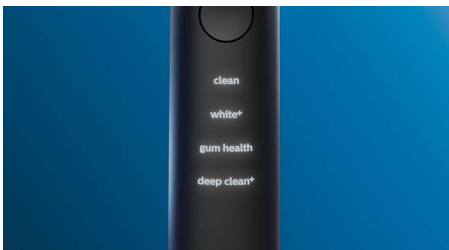

4 režimy, 3 nastavení intenzity

Kartáček DiamondClean Smart se o všechno postará. 3 nastavení intenzity vám pomohou zlepšit čištění a 4 režimy se postarají o všechny vaše potřeby péče o zuby a dásně. Režim Clean pro mimořádné každodenní čištění, režim White+ pro odstranění skvrn, režim Deep Clean+ pro unikátní hloubkové čištění a režim Gum Health pro šetrné čištění podél linie dásní.