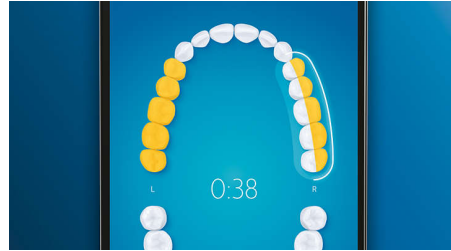

Funkce TouchUp

Pokud při čištění zubů vynecháte nějaké místečko, funkce TouchUp aplikace vám ukáže, kam se vrátit, abyste měli jistotu, že pokaždé dosáhnete kompletně čistého chrupu.