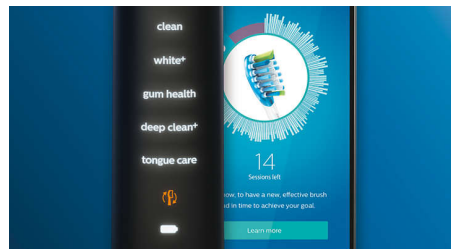

Automatické upozornění na potřebu výměny

Hlavice kartáčku se průběžně opotřebuje a její účinnost při odstraňování plaku se postupně snižuje. Díky inteligentnímu rozpoznávání hlavice kartáčku nikdy neztratíte přehled o tom, kdy hlavici vyměnit. Kartáček na zuby sleduje, jak dlouho a s jakou intenzitou jste si zuby čistili jednotlivými hlavicemi, a upozorní vás, kdy nastává čas na výměnu. Životnost hlavic kartáčku můžete sledovat také pomocí aplikace Philips Sonicare a dokonce si v ní i objednat náhradní hlavice, aby vám nikdy nedošly.