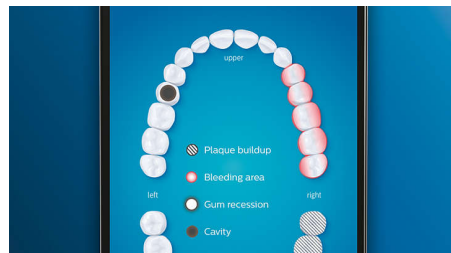

Nastavení oblastí zaměření a cíle

Máte v ústech nějaká problematická místa, na které vás upozornil zubní lékař? Pomůžeme vám je zvýraznit na 3D mapě vašich úst v aplikaci a připomeneme vám, abyste těmto oblastem věnovali více pozornosti.