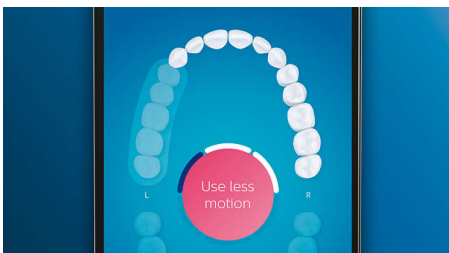

Nevynechá ani místečko

Aplikace Philips Sonicare vás upozorní, až dosáhnete dokonalého vyčištění, a poradí vám, jak si zuby čistit lépe a důkladněji.