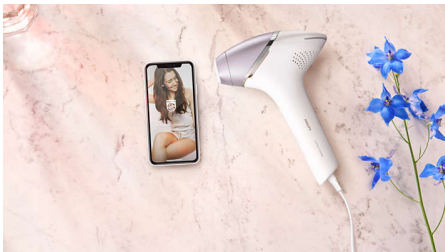

Philips Lumea IPL-appen

Vår gratis veiledningsapp hjelper deg med å planlegge og følge behandlingsplanen. Deretter fører den deg gjennom hvert trinn i økten. Appen har blitt lastet ned av mer enn 2,1 millioner brukere.