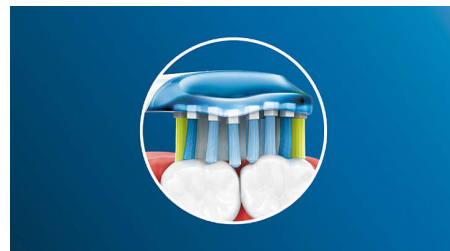

Prenez soin de vos gencives

Grâce au nettoyage optimal réalisé par votre DiamondClean, vos gencives sont plus saines en 2 semaines*. Élimine jusqu'à 7 fois plus de plaque dentaire le long de la paroi gingivale, par rapport à une brosse à dents manuelle*, pour un sourire plus sain.

5 modes pour un nettoyage personnalisé

Avec DiamondClean, réalisez un nettoyage rafraîchissant au quotidien. Nos 5 modes répondent à tous vos besoins en matière de

brossage : mode Clean pour un brossage quotidien optimal, Gum Care pour un massage des gencives en douceur, Deep Clean pour un nettoyage en profondeur vivifiant, Sensitive pour un nettoyage doux et efficace des gencives sensibles, et White, le mode idéal pour éliminer les taches en surface.

Des dents jusqu'à 2 fois plus saines

Clipsez notre tête de brosse AdaptiveClean pour un nettoyage en profondeur tout en douceur qui laisse les gencives jusqu'à 2 fois plus saines qu'une brosse à dents manuelle. Les côtés en caoutchouc souple s'adaptent à tous les contours de vos dents et de vos gencives en absorbant les éventuels excès de pression. Les brins peuvent alors nettoyer les espaces interdentaires en profondeur de manière agréable et efficace.