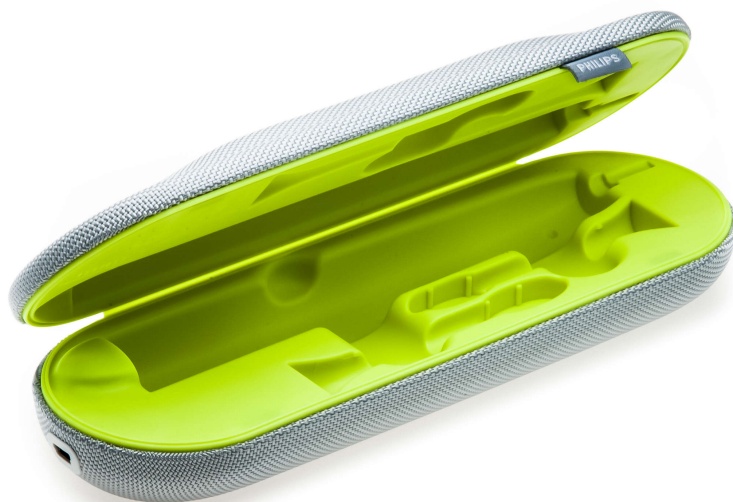

# PHILIPS

Estuche de carga  
para viaje

Philips Sonicare

Cable de carga no incluido

CRP247/01

## Carga y viaja con tu DiamondClean

Comprueba la compatibilidad a continuación

Optimiza tus viajes con este estuche de viaje de carga para el cepillo dental eléctrico Philips Sonicare DiamondClean. La funda compacta se conecta a tu portátil (o a un adaptador de corriente compatible) mediante un cable de carga USB-A.