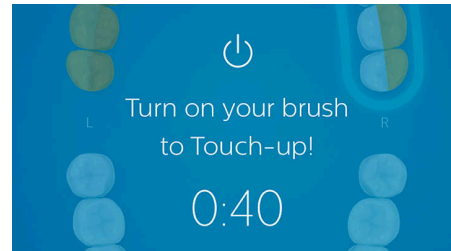

Points forts

Capteur de position

Le capteur de position de la FlexCare Platinum Connected indique les zones trop peu brossées, pour vous permettre d'obtenir un brossage plus uniforme. Si vous négligez systématiquement certains endroits, le capteur de position les portera à votre attention.

Capteur de pression

Vous ne réalisez pas forcément que vous vous brossez les dents trop fort, mais la FlexCare Platinum Connected vous le fait sentir. Si vous exercez une pression trop élevée, le capteur de pression intuitif fait vibrer doucement le manche de la brosse à dents, pour que vous sachiez exactement quelle pression exercer. Des études ont démontré que 7 brossesurs « agressifs » sur 10 réussissaient à réduire leur pression de brossage grâce au capteur de pression.

Capteur de mouvements

Il est inutile de frotter avec une brosse à dents électrique : il vous suffit de la laisser agir. La FlexCare Platinum Connected est dotée d'un capteur de mouvements qui vous aide à moins frotter, afin d'optimiser votre technique, pour un nettoyage en douceur.

Retouche

L'application Sonicare Philips surveille l'uniformité du brossage pour vous donner la possibilité de brosser les zones que vous auriez éventuellement manquées. La fonction Retouche vous propose une aide personnalisée basée sur vos données personnelles de brossage, ce qui vous permet de reprendre toute zone négligée, pour un nettoyage plus complet.