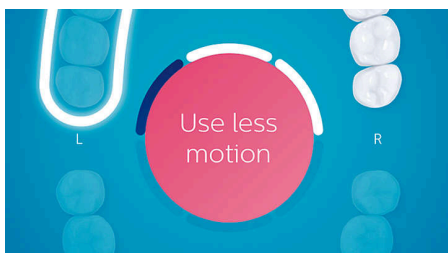

Capteur de mouvements

Il est inutile de frotter avec une brosse à dents électrique : il vous suffit de la laisser agir. La FlexCare Platinum Connected est dotée d'un capteur de mouvements qui vous aide à moins frotter, afin d'optimiser votre technique, pour un nettoyage en douceur.