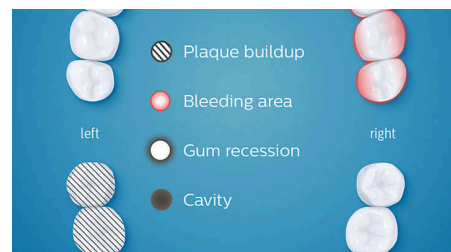

Zones à surveiller

Si votre professionnel de santé bucco-dentaire identifie des zones nécessitant davantage d'attention en raison d'une accumulation de

plaque dentaire, d'une récession gingivale ou autre, la FlexCare Platinum Connected peut vous aider. Vous pouvez mettre ces zones en surbrillance sur la carte dentaire personnalisée de l'application Philips Sonicare pour qu'elle vous rappelle de leur apporter un soin particulier à chaque fois que vous vous brossez les dents.