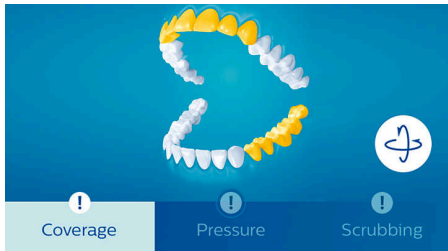

Un suivi du brossage avec des conseils en temps réel

- Vous alerte lorsque vous vous brossez trop fort
- Vous apprend à moins froter
- Suivez et améliorez l'efficacité du brossage

L'appli Philips Sonicare fournit des informations personnalisées

- Reprenez les zones que vous avez manquées avec la fonction Retouche
- Surveillez l'efficacité de votre tête de brosse
- Prenez un meilleur soin des zones problématiques
- L'apprentissage dont vous avez besoin pour parfaire vos gestes

Points forts

Capteur de position

Le capteur de position de la FlexCare Platinum Connected indique les zones trop peu brossées, pour vous permettre d'obtenir un brossage plus uniforme. Si vous négligez systématiquement certains endroits, le capteur de position les portera à votre attention.

Capteur de pression

Vous ne réalisez pas forcément que vous vous brossez les dents trop fort, mais la FlexCare Platinum Connected vous le fait sentir. Si vous exercez une pression trop élevée, le capteur de pression intuitif fait vibrer doucement le manche de la brosse à dents, pour que vous sachiez exactement quelle pression exercer. Des études ont démontré que 7 brossesurs « agressifs » sur 10 réussissaient à réduire leur pression de brossage grâce au capteur de pression.