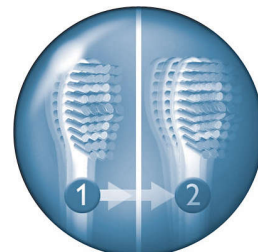

Verbeterd de gezondheid van uw tandvlees

Deze Philips Sonicare elektrische tandenborstel biedt optimale reiniging tussen de tanden en langs het tandvlees, voor gezonder tandvlees in slechts twee weken.

SmarTimer

De timer van 2 minuten zorgt ervoor dat u de door tandartsen aanbevolen poetstijd aanhoudt

Easy-start

Voert de poetskracht geleidelijk op tijdens de eerste 12 poetsbeurten, zodat u rustig kunt wennen aan de Sonicare-tandenborstel

Quadpacer

Met de Quadpacer-timer met een interval van 30 seconden poetst u altijd gelijkmatig

Twee snelheden

Twee snelheden

Specificaties

Accessoires

Opzetborstelhouder

Technische specificaties