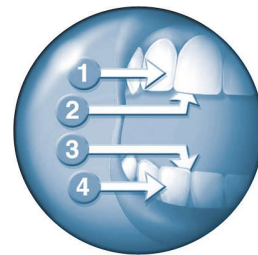

Kenmerken

Gepatenteerde dynamische reinigingswerking

U kunt de plaatsen tussen de tanden en langs het tandvlees op efficiënte en zachte wijze bereiken.

Afgeronde borstelharen

Extra zacht en vriendelijk voor tanden en tandvlees, met afgeronde borstelharen

Slanke, gebogen Hals

Hiermee kunt u de moeilijk bereikbare plaatsen reinigen.

Natuurlijk wittere tanden

Bewezen vermindering van koffie-, thee- en nicotineaanslag, voor natuurlijk wittere tanden.

Veilig en zacht

Philips Sonicare is een zachte elektrische tandenborstel voor beugels (opzetborstels slijten sneller als ze met een beugel worden gebruikt) en is ook veilig voor tandheelkundige restauraties (vullingen, kronen, facings) en parodontale pockets.

Verbeterd de gezondheid van uw tandvlees

Deze Philips Sonicare elektrische tandenborstel biedt optimale reiniging tussen de tanden en langs het tandvlees, voor gezonder tandvlees in slechts twee weken.

SmarTimer

De timer van 2 minuten zorgt ervoor dat u de door tandartsen aanbevolen poetstijd aanhoudt

Easy-start

Voert de poetskracht geleidelijk op tijdens de eerste 12 poetsbeurten, zodat u rustig kunt wennen aan de Sonicare-tandenborstel

Quadpacer

Met de Quadpacer-timer met een interval van 30 seconden poetst u altijd gelijkmatig

Twee snelheden

Twee snelheden