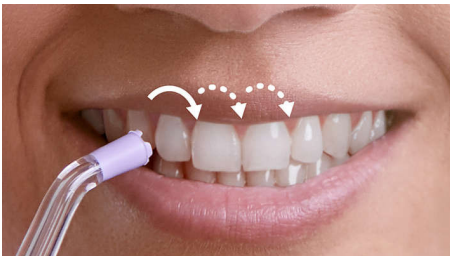

Élimine jusqu'à 99,9 % de la plaque dentaire* dans les zones nettoyées

Un nettoyage précis et sans effort entre les dents pour améliorer la santé de vos gencives. La canule Quad Stream unique couvre davantage de surface plus facilement, pour un nettoyage interdentaire des plus efficaces à chaque utilisation.

- 2 modes de nettoyage interdentaire, 3 intensités
- Nettoyage complet en 60 secondes
- La technologie Pulse Wave vous guide le long des dents
- Technologie Quad Stream pour un nettoyage interdentaire plus rapide et efficace

PHILIPS
sonicare

Jet dentaire - Noir

Élimine jusqu'à 99,9 % de la plaque dentaire Nettoyage complet en 60 secondes, 2 modes, 3 intensités, Réservoir de 250 ml

Points forts

Technologie Quad Stream

La canule Quad Stream unique en forme de croix sépare le flux en 4 jets d'eau, qui couvrent davantage de surface entre les dents et au niveau du sillon gingival. Un nettoyage plus rapide et plus poussé, sans fil dentaire.

Technologie Pulse Wave

Les légères impulsions du jet d'eau en mode Deep Clean vous assistent en vous guidant le long des dents, pour un résultat parfait à chaque fois.

2 modes, 3 intensités

Choisissez le nettoyage le mieux adapté à votre sourire. Le mode Clean fournit un débit continu pour un nettoyage quotidien efficace, et les impulsions du mode Deep Clean offrent un nettoyage en profondeur. Le niveau