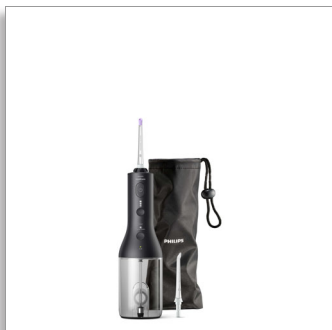

Philips Sonicare Power
Flosser 3000 sans fil
Jet dentaire - Noir

Élimine jusqu'à 99,9 % de la plaque
dentaire

Nettoyage complet en
60 secondes
2 modes, 3 intensités
Réservoir de 250 ml

HX3806/33

La technologie Quad Stream réinvente le nettoyage interdentaire

Élimine jusqu'à 99,9 % de la plaque dentaire* dans les zones nettoyées

Un nettoyage précis et sans effort entre les dents pour améliorer la santé de vos gencives. La canule Quad Stream unique couvre davantage de surface plus facilement, pour un nettoyage interdentaire des plus efficaces à chaque utilisation.

Easy and convenient

- Réservoir de 250 ml facile à remplir
- Technique sans effort
- Canule standard pour un nettoyage localisé
- Charge rapide et universelle avec un câble USB-C

Faster, more effective flossing

PHILIPS
sonicare

Jet dentaire - Noir

Élimine jusqu'à 99,9 % de la plaque dentaire Nettoyage complet en 60 secondes, 2 modes, 3 intensités, Réservoir de 250 ml

Points forts

Technologie Quad Stream

La canule Quad Stream unique en forme de croix sépare le flux en 4 jets d'eau, qui couvrent davantage de surface entre les dents et au niveau du sillon gingival. Un nettoyage plus rapide et plus poussé, sans fil dentaire.