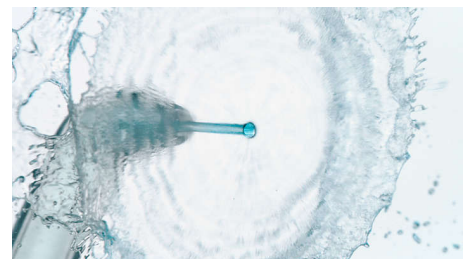

Élimine jusqu'à 99,9 % de la plaque dentaire* dans les zones nettoyées

Un nettoyage précis et sans effort entre les dents pour améliorer la santé de vos gencives. La canule Quad Stream unique couvre davantage de surface plus facilement, pour un nettoyage interdentaire des plus efficaces à chaque utilisation.

Technique sans effort

Il vous suffit de positionner l'appareil et d'appuyer sur le bouton pour réaliser un nettoyage interdentaire plus efficace. Dirigez la canule entre vos dents et le long des gencives : elle se charge du reste !

Canule standard pour un nettoyage localisé

Une canule standard à jet unique augmente la pression pour le nettoyage localisé et l'élimination des résidus alimentaires lorsque vous en avez besoin.

Jet dentaire - Noir