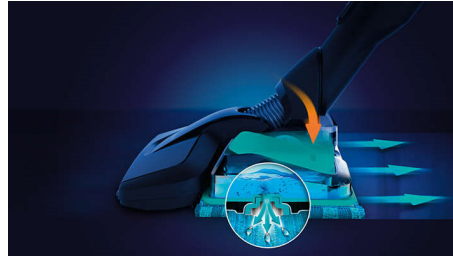

AquaBoost

Chế độ AquaBoost giúp hút sạch nhiều loại bụi bẩn cứng đầu nhanh hơn.