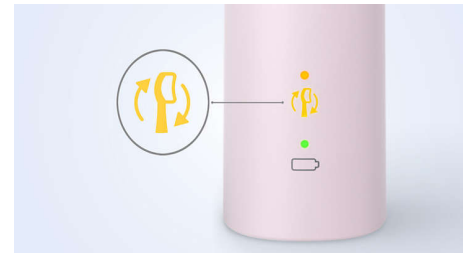

Rappel de remplacement de la tête avec la technologie BrushSync™

Toutes les têtes de brosse finissent par s'user avec le temps. C'est pourquoi il est conseillé de les surveiller afin de s'assurer qu'elles permettent un brossage optimal. Notre technologie BrushSync mémorise depuis combien de temps vous utilisez votre tête de brosse, et la pression que vous exercez. Un rappel de remplacement BrushSync™ sur la manche et un bref signal sonore vous indiquent qu'il est temps de la remplacer.