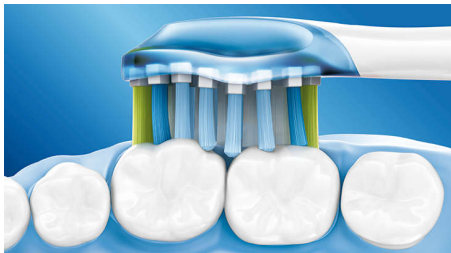

Points forts

Un brossage en profondeur, quelle que soit votre technique

Corrigez facilement vos mauvaises habitudes grâce à la FlexCare Platinum nouvelle génération. Grâce à la tête de brosse innovante AdaptiveClean et au capteur de pression intuitif, même les zones difficiles d'accès deviennent simples à nettoyer. Les brins de la tête de brosse AdaptiveClean suivent le contour de vos dents et de vos gencives, afin d'obtenir jusqu'à 4 fois plus de surface de contact** et d'éliminer jusqu'à 10 fois plus de plaque dentaire. Si vous vous brossez les dents trop fort, le capteur de pression transmet de légères vibrations au manche, afin de vous inciter à exercer moins de pression sur vos gencives, tout en éliminant efficacement la plaque dentaire.