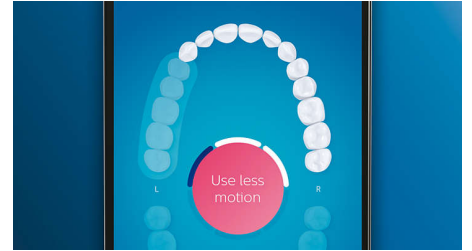

Weißere Zähne in kürzester Zeit

Stecken Sie den W3 Premium White-Bürstenkopf auf, um oberflächliche Verfärbungen zu entfernen und ein strahlend

weißes Lächeln zu erreichen. Mit seinen dicht platzierten zentralen Borsten zur Entfernung von Flecken entfernt dieser Bürstenkopf klinisch erwiesen bis zu 100 % mehr Flecken in nur drei Tagen.**

TongueCare+-Zungenbürste

Stecken Sie die TongueCare+-Zungenbürste auf, um Mundgeruch verursachende Bakterien sanft aus den Poren Ihrer Zunge zu entfernen. Ihre 240 speziell entwickelten Mikroborsten gelangen in alle Rillen und Vertiefungen Ihrer Zunge, um Bakterien und Ablagerungen zu entfernen, die zu Mundgeruch führen. Kombinieren Sie die Bürste mit unserem antibakteriellen BreathRx-Zungenspray für eine hervorragende Reinigung und besonders frischen Atem.

Fokusbereiche und Zielsetzung

Ihr Zahnarzt hat Sie auf Problembereiche hingewiesen? Wir markieren diese in der App auf der 3D-Karte Ihres Mundes und erinnern Sie daran, besonders auf diese Bereiche zu achten.

Erreichen Sie jede Stelle

Die Philips Sonicare App zeigt Ihnen, wann die Reinigung gründlich war, und bringt Ihnen bei, wie Sie besser und genauer putzen.

Einfach einfach

Bei einer elektrischen Zahnbürste überlassen Sie der Bürste die Arbeit. Wir haben einen Scheuersensor in das Handstück integriert, der Sie sanft daran erinnert, keine potenziell schädlichen Scheuerbewegungen auszuführen. So verbessern Sie Ihre Technik und erreichen eine sanftere, effektivere Reinigung.