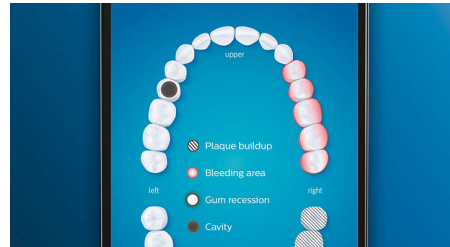

Pflege für Ihr Zahnfleisch

Stecken Sie den G3 Premium Gum Care-Bürstenkopf auf, um die Gesundheit Ihres Zahnfleisches zu verbessern. Die kleinere Größe und die auf den Zahnfleischrand ausgerichteten Borsten sorgen für eine sanfte und dennoch effektive Reinigung am Zahnfleischrand, wo Zahnfleischerkrankungen beginnen. Der Bürstenkopf liefert klinisch erwiesen bis zu 100 % weniger Zahnfleischentzündungen* und bis zu 7 x gesünderes Zahnfleisch in nur zwei Wochen.*

Weißere Zähne in kürzester Zeit

Stecken Sie den W3 Premium White-Bürstenkopf auf, um oberflächliche Verfärbungen zu entfernen und ein strahlend

weißes Lächeln zu erreichen. Mit seinen dicht platzierten zentralen Borsten zur Entfernung von Flecken entfernt dieser Bürstenkopf klinisch erwiesen bis zu 100 % mehr Flecken in nur drei Tagen.**

TongueCare+-Zungenbürste

Stecken Sie die TongueCare+-Zungenbürste auf, um Mundgeruch verursachende Bakterien sanft aus den Poren Ihrer Zunge zu entfernen. Ihre 240 speziell entwickelten Mikroborsten gelangen in alle Rillen und Vertiefungen Ihrer Zunge, um Bakterien und Ablagerungen zu entfernen, die zu Mundgeruch führen. Kombinieren Sie die Bürste mit unserem antibakteriellen BreathRx-Zungenspray für eine hervorragende Reinigung und besonders frischen Atem.

Fokusbereiche und Zielsetzung

Ihr Zahnarzt hat Sie auf Problembereiche hingewiesen? Wir markieren diese in der App auf der 3D-Karte Ihres Mundes und erinnern Sie daran, besonders auf diese Bereiche zu achten.