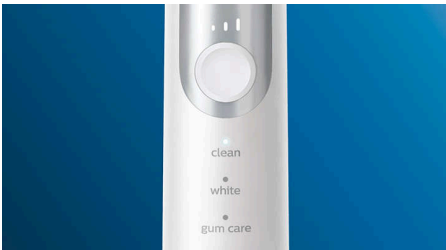

Putzen ganz nach Ihrem Geschmack

Dank dieser Zahnbürste mit drei Putzprogrammen und drei Intensitätsstufen können Sie Ihre Zahnreinigung an Ihre Bedürfnisse anpassen. Das "Clean"-Putzprogramm ist der Standardmodus für eine hervorragende Reinigung. Das "White"-Putzprogramm ist das ideale Programm für das Entfernen von Verfärbungen auf der Zahnoberfläche. Das "Gum Care"-Putzprogramm bietet eine zusätzliche Putzminute bei geringerer Intensität. So können Sie das Zahnfleisch sanft massieren. Die drei Intensitäten können zwischen "hoch" und "niedrig" je nach Intensität von links nach rechts angepasst werden.