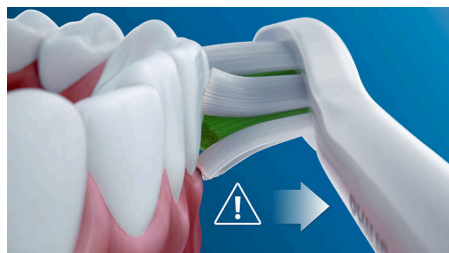

Überwachen Sie Ihren Putzdruck

Zu hartes Zähneputzen kann Zähne und Zahnfleisch schädigen. Um dies zu vermeiden, gibt Ihre Philips Sonicare ProtectiveClean ein sanftes, pulsierendes Geräusch aus, das Sie daran erinnert, den Druck zu reduzieren.