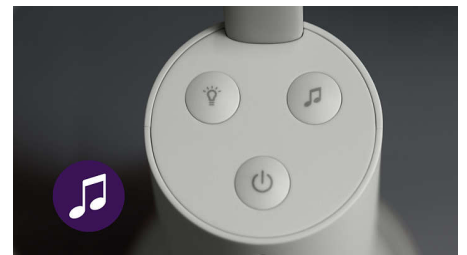

Des sons apaisants

Choisissez parmi 15 sons apaisants, du chant des oiseaux dans le jardin à la nature nocturne, en passant par des berceuses, dont Rock-a-Bye Baby. Vous pouvez même enregistrer vos propres fichiers pour les lire à la demande. Après tout, quoi de mieux que le son de la voix de ses parents ?