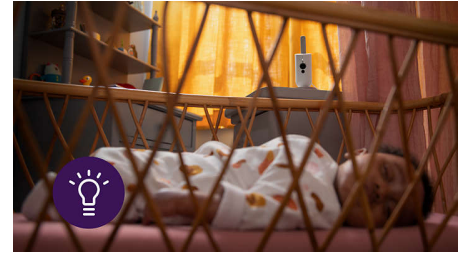

Veilleuse rassurante

Apportez à la chambre de votre enfant une lumière réconfortante grâce à la veilleuse intégrée de l'unité bébé. Allumez ou éteignez-la et réglez sa luminosité à partir de l'unité parents et de l'application Baby Monitor+.