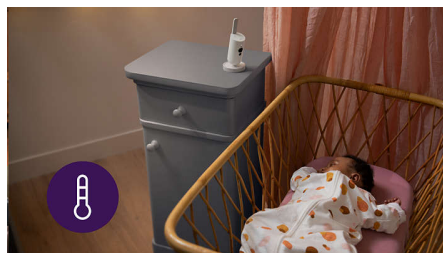

Thermomètre de chambre intégré

Grâce aux alertes de température élevée et basse, le thermomètre de chambre intégré vous permet de garder votre bébé bien au chaud. Le confort dont votre bébé a besoin pour un repos de qualité.