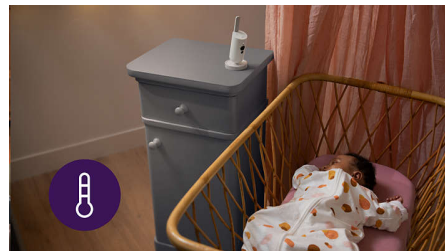

Indbygget rumtermometer

Med advarsler om høj og lav temperatur hjælper det integrerede rumtermometer dig med at sørge for, at dit barn har det behageligt. Lige tilpas til en perfekt søvn.