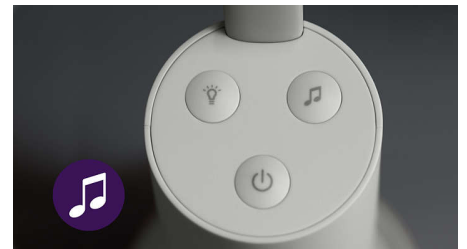

Beroligende lyde

Vælg mellem 15 beroligende numre fra fuglesang i haven og nattens naturlyde til vuggeviser, herunder Rock-A-Bye Baby. Og optag din egen sang, som du kan afspille efter behov. Hvad er bedre end lyden af en forælders stemme?