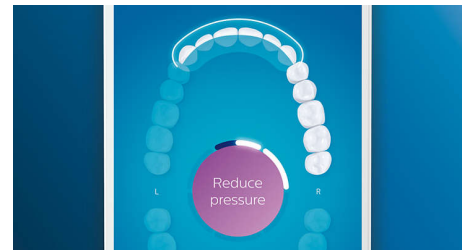

## Fonction Retouche

S'il vous arrive de négliger une zone lorsque vous vous brossez les dents, la fonction Retouche vous prévient. Il vous suffira ensuite de la nettoyer de nouveau, pour avoir l'assurance d'un brossage complet, à chaque fois.

## Rappels intelligents de remplacement

Les têtes de brosse s'usent au fil du temps et éliminent alors la plaque dentaire moins efficacement. Avec la reconnaissance intelligente de la tête de brosse, vous saurez toujours quand remplacer votre tête de brosse. Votre brosse à dents enregistre vos durées de brossage et la pression exercée, puis vous alerte lorsqu'il est temps de remplacer la tête. Vous pouvez également contrôler la durée de vie de vos têtes de brosse dans l'application Philips Sonicare, et même en commander de nouvelles, pour ne jamais être pris de court.

## Zones à surveiller et définition d'objectifs

Votre dentiste vous a peut-être indiqué des zones problématiques ? Nous les mettrons en surbrillance sur la carte dentaire 3D de l'application, et nous vous rappellerons d'y faire plus attention.

## Trop de pression ?

Vous n'avez peut-être pas conscience de vous broser les dents trop fort, mais heureusement, votre DiamondClean Smart veille. En cas de pression excessive, l'anneau lumineux au bout du manche clignote pour vous rappeler de moins appuyer et de laisser la tête de brosse faire le travail. 7 personnes sur 10 ont trouvé que cette fonction les avait aidés à mieux se broser les dents.