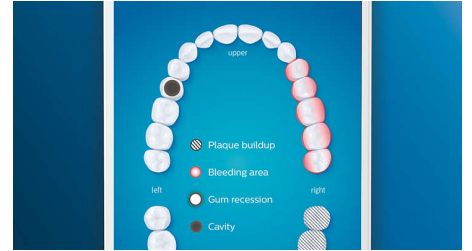

## Ne manquez jamais une zone

L'application Philips Sonicare vous permet de savoir quand vos dents sont parfaitement brossées. Elle vous apprend à réaliser un brossage plus consciencieux et mieux réussi.

## Fonction Retouche

S'il vous arrive de négliger une zone lorsque vous vous brossez les dents, la fonction Retouche vous prévient. Il vous suffira ensuite de la nettoyer de nouveau, pour avoir l'assurance d'un brossage complet, à chaque fois.

## Rappels intelligents de remplacement

Les têtes de brosse s'usent au fil du temps et éliminent alors la plaque dentaire moins efficacement. Avec la reconnaissance intelligente de la tête de brosse, vous saurez toujours quand remplacer votre tête de brosse. Votre brosse à dents enregistre vos durées de brossage et la pression exercée, puis vous alerte lorsqu'il est temps de remplacer la tête. Vous pouvez également contrôler la durée de vie de vos têtes de brosse dans l'application Philips Sonicare, et même en commander de nouvelles, pour ne jamais être pris de court.

## Zones à surveiller et définition d'objectifs

Votre dentiste vous a peut-être indiqué des zones problématiques ? Nous les mettrons en surbrillance sur la carte dentaire 3D de l'application, et nous vous rappellerons d'y faire plus attention.