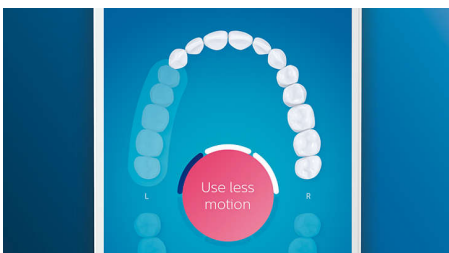

Ne manquez jamais une zone

L'application Philips Sonicare vous permet de savoir quand vos dents sont parfaitement brossées. Elle vous apprend à réaliser un brossage plus consciencieux et mieux réussi.