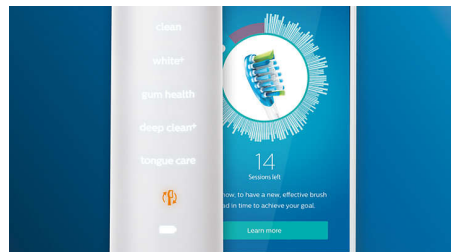

## Ne manquez jamais une zone

L'application Philips Sonicare vous permet de savoir quand vos dents sont parfaitement brossées. Elle vous apprend à réaliser un brossage plus consciencieux et mieux réussi.

## Fonction Retouche

S'il vous arrive de négliger une zone lorsque vous vous brossez les dents, la fonction Retouche vous prévient. Il vous suffira ensuite de la nettoyer de nouveau, pour avoir l'assurance d'un brossage complet, à chaque fois.

## Rappels intelligents de remplacement

Les têtes de brosse s'usent au fil du temps et éliminent alors la plaque dentaire moins efficacement. Avec la reconnaissance intelligente de la tête de brosse, vous saurez toujours quand remplacer votre tête de brosse. Votre brosse à dents enregistre vos durées de brossage et la pression exercée, puis vous alerte lorsqu'il est temps de remplacer la tête. Vous pouvez également contrôler la durée de vie de vos têtes de brosse dans l'application Philips Sonicare, et même en commander de nouvelles, pour ne jamais être pris de court.