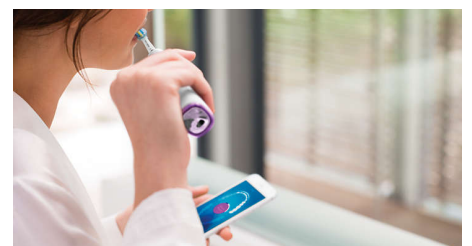

Simplicité

Laissez la brosse à dents électrique faire le travail. Nous avons intégré un capteur de mouvements dans le manche qui vous rappelle de moins frotter. Il vous permet d'améliorer votre technique, pour un brossage plus doux et plus efficace.