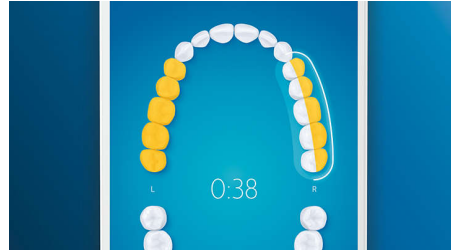

Fonction Retouche

S'il vous arrive de négliger une zone lorsque vous vous brossez les dents, la fonction Retouche vous prévient. Il vous suffira ensuite de la nettoyer de nouveau, pour avoir l'assurance d'un brossage complet, à chaque fois.