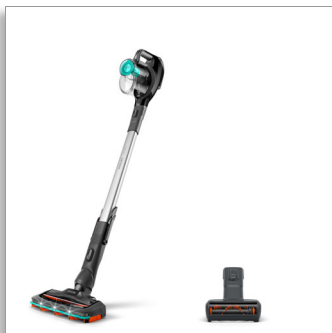

Philips SpeedPro
kabelloser Staubsauger -
Refurbished

180-Grad-Saugdüse

21,6V, bis zu 40 Min.
2-in-1: Staubsauger und
Handstaubsauger
Mini-Turbo-Saugbürste

FC6726

Schnell. Leistungsstark, sogar an den schwierigen Stellen

Der neue kabellose SpeedPro Staubsauger bietet eine schnelle Reinigung mit großer Reichweite. Er ist mit einer 180-Grad-Saugdüse für präzise Schmutzaufnahme ausgestattet, die sogar an schwierigen Stellen an Wänden, Möbeln und in Ecken reichen kann.

Fast clean, with powerful reach

- LEDs in der Düse zeigen versteckten Staub und Schmutz
- Zwei Geschwindigkeitsstufen für verschiedene Böden und Schmutzarten
- Erfasst bis zu 98 % Staub und Schmutz mit jedem Zug

LED-Düse

Staub, Fussel, Haare und Krümel sind dank der LED-Leuchten in der SpeedPro-Düse leicht zu erkennen und aufzunehmen. LEDs in der Düse machen versteckten Staub und Schmutz direkt beim Saugen sichtbar.