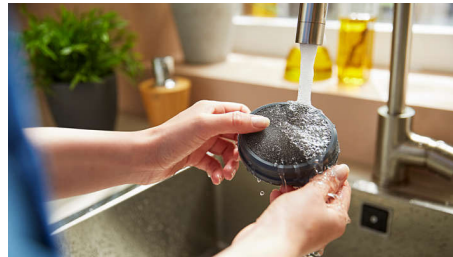

Abwaschbarer Filter

Das Filtersystem erfasst bis zu 99 % Pollen und Schimmelsporen und leitet saubere Luft zurück zum Motor, wodurch eine hohe Luftgeschwindigkeit und eine längere Leistung gewährleistet werden.