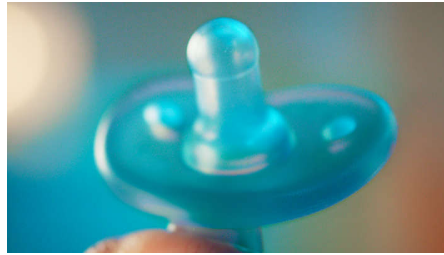

Những nét chính

Thiết kế tạo cảm giác thoải mái

Miệng che cong, hình trái tim được thiết kế đặc biệt để ôm theo khuôn miệng tự nhiên của bé, mang lại sự thoải mái tối đa mà không va chạm vào chiếc mũi nhỏ xíu của con bạn.

100% chất liệu silicon đạt chuẩn y tế

Ty ngậm đúc khối có thiết kế liền khối bền chắc, được làm hoàn toàn từ chất liệu silicon dẻo đạt chuẩn y tế. Đội ngũ chuyên gia của chúng tôi đã đặc biệt tạo ra ty ngậm này dành cho trẻ từ 0 đến 6 tháng tuổi

Được sử dụng tại nhiều bệnh viện

Dòng sản phẩm ty ngậm Philips Avent Soothie được phân phối cho nhiều bệnh viện trên khắp Châu Âu và được các bác sĩ, y tá tin dùng để dỗ trẻ sơ sinh nín khóc.

Đầu ty thiết kế theo cấu trúc vòm miệng

Ty ngậm đúc khối với hình dáng đối xứng, đầu ty thiết kế theo cấu trúc vòm miệng, lưu tâm đến sự phát triển tự nhiên của vòm miệng, răng và lợi của bé.

Lỗ bọc ngón tay

Ty ngậm này có hình dáng độc đáo cho phép mẹ nhét ngón tay vào lỗ bọc của núm vú, nhờ vậy bé có thể cảm nhận được sự hiện diện của mẹ, từ đó kích thích bú mớm tự nhiên và gắn kết tình cảm mẹ con hơn.