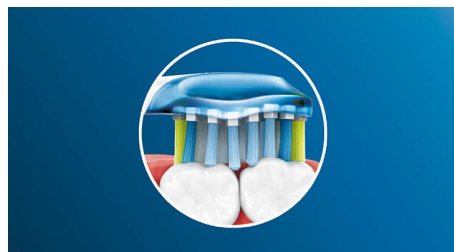

Prenditi cura delle tue gengive

Grazie alla testina DiamondClean otterrai una pulizia ottimale e gengive più sane in 2

settimane*. Rimuove fino a 7 volte più placca lungo il bordo gengivale rispetto a uno spazzolino manuale*, per un sorriso più sano.

Denti fino a 2 volte più sani

Inserisci la nostra testina AdaptiveClean per una pulizia profonda e delicata che lascia le gengive fino a 2 volte più sane rispetto a uno spazzolino manuale. I lati in gomma si flettono lungo i bordi dei tuoi denti e delle gengive per assorbire eventuali pressioni in eccesso. Le setole raggiungono tutti i denti per regalarti una pulizia confortevole, efficace e profonda.