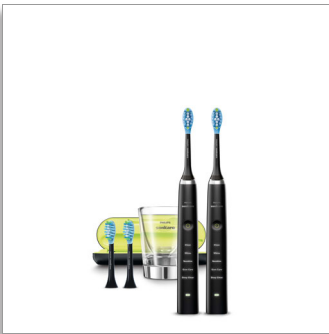

Philips Sonicare
DiamondClean
Spazzolino elettrico sonico

5 modalità

4 testine
Bicchiere di ricarica, custodia USB
Modalità Deep Clean

HX9354/38

Denti più bianchi e sani per sempre

Spazzolino Philips Sonicare: riscopri il bianco naturale dei tuoi denti

Il nostro spazzolino elettrico sonico unisce un design elegante a eccezionali performance per riscoprire il bianco dei denti. Passa a Philips Sonicare.

È stato dimostrato che migliora la salute orale

- Un sorriso più bianco in 1 settimana con la nostra testina DiamondClean*
- Per una migliore condizione delle gengive in sole 2 settimane*
- Rimuovi fino a 10 volte più placca con AdaptiveClean*
- Scegli tra 5 modalità tra cui Deep Clean e Sensitive
- Sicuro e delicato per la tua salute orale

Per una pulizia profonda

- La testina AdaptiveClean si flette lungo il bordo gengivale
- Collo angolato per favorire la pulizia nelle zone più difficili
- Modalità Deep Clean per i punti problematici
- La nostra tecnologia ti offre una pulizia profonda ma delicata