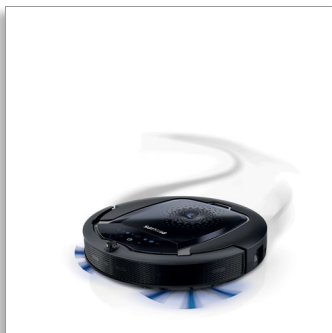

Philips SmartPro Active
Robotporszívó

3 lépéses tisztítási rendszer
90 perces működési idő
Rápatintható törlőegység

FC8810/01

Alapos tisztítás könnyedén

Intelligens érzékelési rendszerrel és 3 lépéses tisztítással

A Philips SmartPro Active robotporszívóra rábízhatja a takarítást. Az intelligens érzékelési rendszerek (Smart Detection System) köszönhetően a robot optimalizálja a tisztítási stratégiát otthonhonának alapos tisztítása érdekében.

Extra tartozékokkal

- Távvezérlő a robot távolról történő irányításához

Alapos tisztítási teljesítmény

- 3 lépéses tisztítási rendszer száraz törlés funkcióval
- Az alaposabb tisztítás érdekében a robot érzékeli a legpiszkosabb területeket
- A kontúrkövető szívófej alkalmazkodik az egyenetlen padlóhoz
- 4 takarítási üzemmód a különféle területeknek megfelelően

PHILIPS

Fénypontok

Intelligens érzékelési rendszer (Smart Detection System)

Az új robot porszívó intelligens érzékelési rendszerrel (Smart Detection System) rendelkezik, ami intelligens chipekből, akár 20 érzékelőből, egy giroszkópból és egy gyorsulásmérőből áll, ami által a robot önállóan tud tisztítani. A robot felméri a környezetet, és kiválasztja a megfelelő tisztítási stratégiát, hogy a lehető leggyorsabban takarítsa ki az otthonát. A robot nem akad el, és szükség esetén visszatér a dokkolóegységhez.