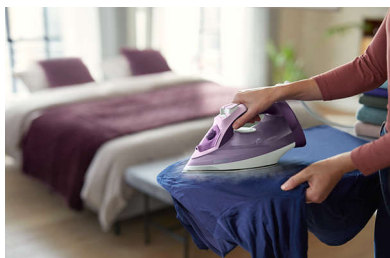

Geen gedruppel

Dankzij het Drip Stop-systeem kunt u met een gerust hart fijne stoffen op lage temperatuur strijken. U hoeft u zich geen zorgen meer te maken over waterdruppels waardoor vlekken kunnen ontstaan.