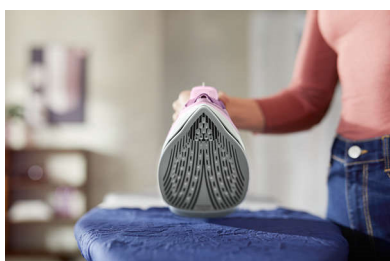

Comfortabel strijken

- De druppelstop voorkomt dat er water op uw kleding komt
- Comfortabel, geribbeld handvat voor optimale grip

Snelle en krachtige verwijdering van kreuken

- 2400 W voor snel opwarmen
- Stoomproductie tot 45 g/min voor krachtige, consistente strijkresultaten
- Verticale stoom voor hangende kledingstukken
- Stoomstoot van max. 180 g verwijdert moeiteloos de meest hardnekkige kreuken

DST5030/30

Kenmerken

2400 W voor snel opwarmen

Zorgt voor een snelle opwarming en krachtige prestaties.

Continue stoom tot 45 g/min

Sterke en consistente stoomproductie om kreuken sneller te verwijderen.

Stoomstoot tot 180 g

Dringt dieper door in stoffen om hardnekkige kreuken eenvoudig te verwijderen.

SteamGlide Plus-zoolplaat

Onze speciale SteamGlide Plus-zoolplaat glijdt over elke stof. De zoolplaat kleeft niet, is krasbestendig en is gemakkelijk schoon te maken.

Comfortabele handgreep

Een geribbeld handvat zorgt voor een comfortabele, ergonomische handgreep, waardoor u het strijkijzer vast kunt houden zonder dat het wegglijdt.

Verticale stoom

De verticale stoomfunctie kunt u kledingstukken op de hanger opfrissen en kreuken uit gordijnen verwijderen terwijl ze hangen. Geen strijkplank nodig.