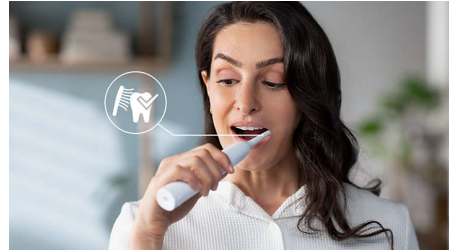

## Technologie avancée Philips Sonicare

Les puissantes vibrations des brins propulsent les micro-bulles dans les espaces interdentaires et le long des gencives, pour une expérience rafraîchissante. Vous obtiendrez l'équivalent de deux mois de brossage manuel en seulement 2 minutes.\*\* Les 31 000 mouvements par minute brossent vos dents en douceur, fragmentent la plaque dentaire puis la balayent, pour un nettoyage quotidien exceptionnel.

## Élimine jusqu'à 3 fois plus de plaque dentaire\*

Il est cliniquement prouvé que la brosse à dents électrique Sonicare dotée de la technologie Sonicare avancée élimine la plaque dentaire jusqu'à 3 fois plus efficacement\* qu'une brosse à dents manuelle. Elle élimine la plaque dentaire sur vos dents et le long des gencives, tout en protégeant celles-ci.

## Protège vos gencives

Le capteur de pression intégré détecte automatiquement la pression que vous appliquez, vous avertit et réduit automatiquement les vibrations de la brosse à dents pour protéger vos gencives. La brosse à dents émet des impulsions sonores pour vous rappeler de réduire la pression. 7 personnes sur 10 ont trouvé que cette fonction les aidait à mieux se brosser les dents.