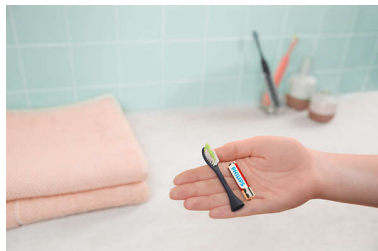

乾電池・ブラシヘッドの交換は約3カ月毎

ブラシヘッドの交換は約3カ月毎が目安。単4形アルカリ乾電池1本で、約3カ月使用できます。(目安として2分間のブラッシングを1日2回)

仕様

仕様

バッテリー: 乾電池式 (単4形アルカリ乾電池1本使用)
使用時間: 通常使用で約3カ月間 (目安として2分間のブラッシングを1日2回)

デザインと仕上げ

色: ミッドナイトブルー

互換性

ブラシヘッド対応機種: Philips One ハンドル・Philips One ブラシヘッドの組み合わせのみ対応。*フィリップスソニックケア製品との互換性はありません。、に対応します
ブラシヘッド装着方式: 他のフィリップスソニックケアブラシヘッドとの、互換性はありません

内容・付属品

トラベルケース: Philips One トラベルケース
ハンドル: Philips One 1本
ブラシヘッド: Philips One 専用ブラシヘッド1本 (ハンドル装着)
単4形アルカリ電池: 1本