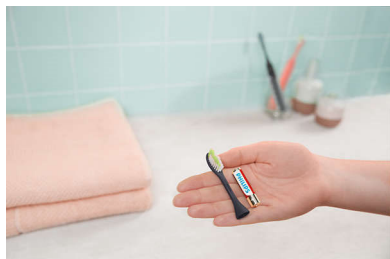

- 選べるカラーバリエーション

PHILIPS

乾電池式電動歯ブラシ

いつでもどこでも、ワンランク上*1のブラッシングへおしゃれて持ち運びに便利、歯磨き習慣をサポートする機能、選べるカラーバリエーション

特長

やさしくブラッシング

Philips One は、毎分約 13,000 ストロークのマイクロ振動で、やさしく磨いて歯垢を除去します*2。(歯にブラシヘッドを軽く当てて、手磨きと同じように手を動かしてブラッシングをしてください) また、歯列にフィットするカットティングでしっかり磨けます。*2 対応機種 (Philips One ハンドル) との組み合わせ

いつでもどこへでも携帯できるトラベルケース付属

外出時に携帯できる、スタイリッシュで軽量、持ち運びに便利なトラベルケース付き。

歯磨きサポート機能

カドペーサー機能は、30 秒毎に時間の区切りをビープ音でお知らせし、口腔内を一定の間隔

でブラッシングするサポートをします。また、2 分間でブラッシングが停止する、スマートタイマー機能付き。

選べるカラーバリエーション

サンゴ、ミッドナイトブルー、マンゴー、ミントから、お好みの色をお選びいただけます。また、替えブラシヘッドのご購入時は違う色もお選びいただけます。(店舗によってはお取り扱いのない色もございます。)

乾電池・ブラシヘッドの交換は約 3 カ月毎

ブラシヘッドの交換は約 3 カ月毎が目安。単 4 形アルカリ乾電池 1 本で、約 3 カ月使用できます。(目安として 2 分間のブラッシングを 1 日 2 回)

仕様

仕様

- 充電電池: 乾電池式 (単 4 形アルカリ乾電池 1 本使用)
- 使用時間: 通常使用で約 3 カ月間 (目安として 2 分間のブラッシングを 1 日 2 回)

デザインと仕上げ

- 色: ミッドナイトブルー