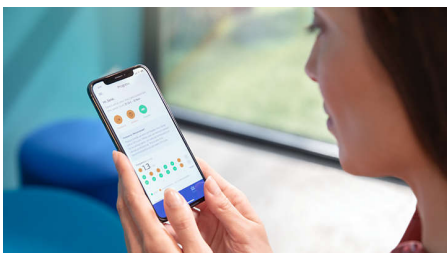

Fortschrittsbericht

Die DiamondClean 9000 gibt Ihnen die Anleitung, die Sie benötigen, um zwischen den Zahnarztuntersuchungen eine gesunde Putzgewohnheit zu entwickeln und aufrechtzuerhalten. Integrierte intelligente Sensoren informieren Sie, wenn Sie zu viel Druck ausüben.