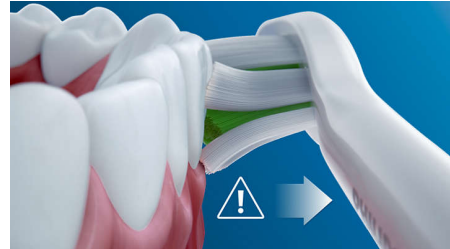

Trop de pression ?

Si vous ne vous rendez pas compte que vous brossez les dents trop fort, votre brosse à dents électrique équipée d'un capteur de pression vous alertera par le biais d'impulsions sonores pour vous rappeler de réduire votre pression.