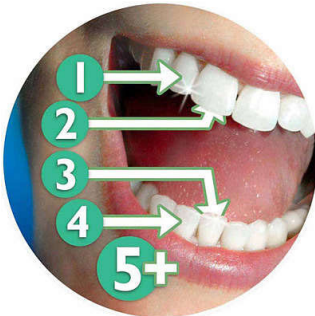

- Les tests cliniques ont montré que l'utilisation de cette brosse à dents est douce pour les gencives.
- Mouvement de nettoyage fluide et dynamique qui permet de nettoyer en profondeur entre les dents
- Élimine la plaque dans les zones difficiles d'accès
- Des gencives plus saines

2 tailles de tête de brosse

Standard pour un brossage complet, compacte pour une plus grande précision

2 vitesses

Max pour un brossage quotidien, Doux pour les zones sensibles et pour masser les gencives.

Quadpacer

Le minuteur Quadpacer à intervalles de 30 secondes permet un brossage uniforme.

Fonction Easy-start

Augmentation progressive de la puissance lors des 14 premières utilisations pour s'habituer au système Philips Sonicare en douceur.

Minuteur de 2 minutes

Mouvement de nettoyage fluide et dynamique qui permet de nettoyer en profondeur entre les dents

Indicateur de charge Deluxe

Élimine la plaque dans les zones difficiles d'accès

Brossage sûr, tout en douceur