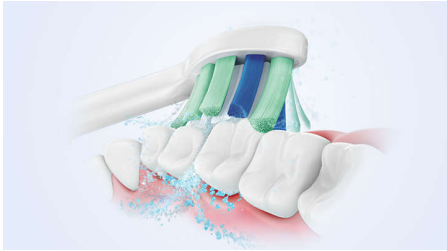

Points forts

Technologie avancée Philips Sonicare

Les puissantes vibrations des brins propulsent les micro-bulles dans les espaces interdentaires et le long des gencives, pour une expérience rafraîchissante. Vous obtiendrez l'équivalent de deux mois de brossage manuel en seulement 2 minutes.** Les 31 000 mouvements par minute brossent vos dents en douceur, fragmentent la plaque dentaire puis la balayent, pour un nettoyage quotidien exceptionnel.