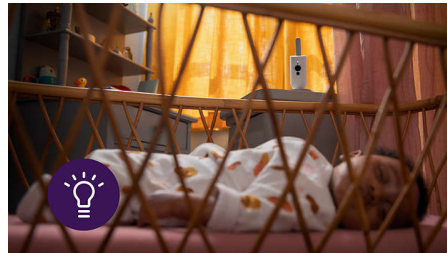

Luce notturna rilassante

Illumina la stanza del tuo bimbo con una luce soffusa grazie alla luce notturna per l'ambiente integrata nell'unità bambino. È possibile accenderla e spegnerla o regolarne il bagliore proveniente dall'unità genitore e dall'app Baby Monitor+.