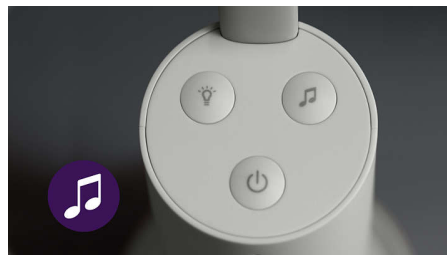

Suoni rassicuranti

Puoi scegliere tra 15 melodie rilassanti, da canti di uccellini a suoni della natura di notte o anche ninne nanne, come Rock-a-Bye Baby. E puoi registrare anche la tua voce per riprodurla in qualsiasi momento. Dopotutto, cosa c'è di meglio del suono della voce di un genitore?