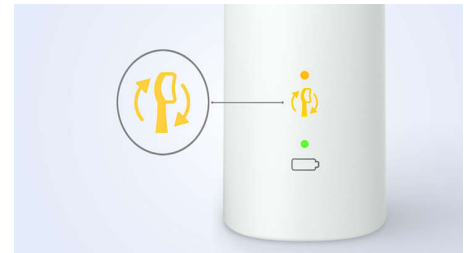

Rappel de remplacement de la tête avec la technologie BrushSync™

Toutes les têtes de brosse finissent par s'user avec le temps. C'est pourquoi il est conseillé de les surveiller afin de s'assurer qu'elles permettent un brossage optimal. Notre technologie BrushSync mémorise depuis combien de temps vous utilisez votre tête de brosse, et la pression que vous exercez. Un rappel de remplacement BrushSync™ sur la manche et un bref signal sonore vous indiquent qu'il est temps de la remplacer.