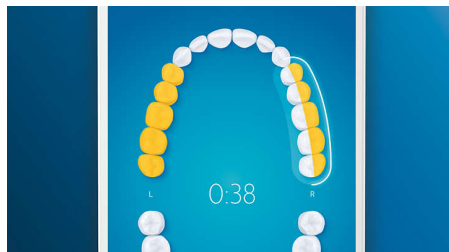

TouchUp-Funktion

Die TouchUp-Funktion in Ihrer App zeigt Ihnen, ob Sie Stellen beim Bürsten ausgelassen haben. So können Sie diese erneut bürsten und darauf vertrauen, dass Sie jedes Mal eine vollständige Reinigung erzielen.