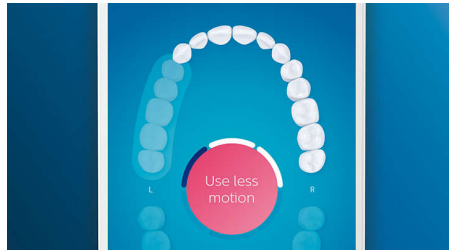

Erreichen Sie jede Stelle

Die Philips Sonicare App zeigt Ihnen, wann die Reinigung gründlich war, und bringt Ihnen bei, wie Sie besser und genauer putzen.