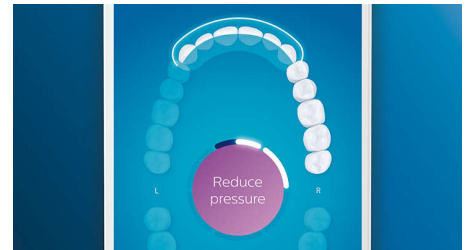

## TouchUp-Funktion

Die TouchUp-Funktion in Ihrer App zeigt Ihnen, ob Sie Stellen beim Bürsten ausgelassen haben. So können Sie diese erneut bürsten und darauf vertrauen, dass Sie jedes Mal eine vollständige Reinigung erzielen.

## Fokusbereiche und Zielsetzung

Ihr Zahnarzt hat Sie auf Problembereiche hingewiesen? Wir markieren diese in der App auf der 3D-Karte Ihres Mundes und erinnern Sie daran, besonders auf diese Bereiche zu achten.

## Zu viel Druck?

Vielleicht bemerken Sie es nicht, wenn Sie zu hart putzen, aber Ihre DiamondClean Smart wird dies tun. Wenn Sie zu viel Druck ausüben, blinkt der Leuchtring am Ende des Handstücks. So werden Sie sanft daran erinnert, weicher zu bürsten und Ihrem Bürstenkopf die Arbeit zu überlassen. 7 von 10 Personen verhalf diese Funktion zu einem besseren Bürstverhalten.