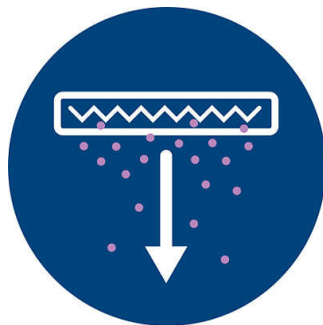

При низком уровне заряда аккумулятора робот-пылесос Philips автоматически возвращается на док-станцию для выполнения зарядки, после чего он будет снова готов к работе.

Компактная конструкция

Благодаря тонкому корпусу 6 см робот-пылесос легко убирает накопившуюся пыль под мебелью.

2-этапная система очистки

С помощью боковых щеток и вакуума пылесос очищает полы от грязи и пыли. Выходной фильтр улавливает даже мелкие частицы пыли. Собирает пыль и грязь

Простой в очистке фильтр

Выполнять очистку нашего уникального фильтра со специальным внешним слоем намного проще по сравнению с обычными фильтрами. Регулярная очистка фильтра позволяет роботу-пылесосу сохранять высокую мощность всасывания в течение долгого времени.

Датчик пыли

Благодаря датчику пыли робот-пылесос автоматически распознает области, в которых скопилось много пыли, и

задерживается в них на несколько секунд дольше для выполнения более тщательной очистки.

Насадка повторяет контуры

Робот-пылесос оснащен подвижной насадкой, которая повторяет контуры напольного и коврового покрытий для максимально эффективной уборки.

4 режима уборки

4 режима для уборки различных участков. При обнаружении относительно большого пространства робот-пылесос выбирает программу Z и совершает зигзагообразные движения. После обнаружения препятствия робот-пылесос едет по прямой линии, а при соприкосновении с каким-либо предметом выбирается произвольное направление движения. В режиме "По спирали" робот совершает спиралевидные движения, постепенно увеличивая радиус. В режиме "Вдоль стен" прибор перемещается по периметру помещения параллельно стенам.