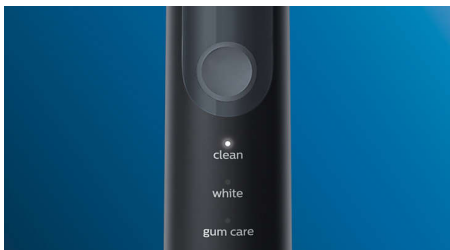

Technologie innovante

- Vous alerte si vous appuyez trop fort
- La technologie sonore avancée de Philips Sonicare
- Connexion du manche de brosse intelligent aux têtes de brosse intelligentes

Optimisez votre brossage

- Faites votre choix parmi trois modes

Kills germs on brush heads

- L'assainisseur UV élimine jusqu'à 99 % des bactéries et virus***

Points forts

Des dents naturellement plus blanches

Clipsez la tête de brosse W2 Optimal White pour éliminer les taches en surface et révéler un sourire plus éclatant. Avec ses brins centraux d'élimination des taches densément implantés, il est cliniquement prouvé qu'elle éclaircit les dents en seulement une semaine.

Trois modes

Cette brosse à dents vous permet d'adapter votre brossage en fonction de vos besoins grâce à un choix entre trois modes. Le mode Clean est le mode standard pour un nettoyage impeccable. Le mode White est idéal pour éliminer les taches en surface. Le mode Gum Care ajoute une minute à puissance réduite au brossage, pour un massage en douceur des gencives.