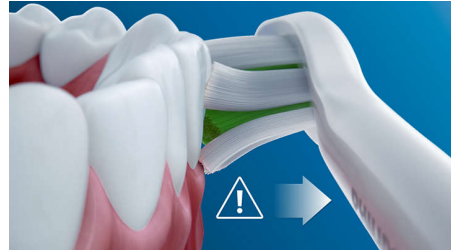

- Faites votre choix parmi trois modes

Kills germs on brush heads

- L'assainisseur UV élimine jusqu'à 99 % des bactéries et virus***

Points forts

Des dents naturellement plus blanches

Clipsez la tête de brosse W2 Optimal White pour éliminer les taches en surface et révéler un sourire plus éclatant. Avec ses brins centraux d'élimination des taches densément implantés, il est cliniquement prouvé qu'elle éclaircit les dents en seulement une semaine.

Trois modes

Cette brosse à dents vous permet d'adapter votre brossage en fonction de vos besoins grâce à un choix entre trois modes. Le mode Clean est le mode standard pour un nettoyage impeccable. Le mode White est idéal pour éliminer les taches en surface. Le mode Gum Care ajoute une minute à puissance réduite au brossage, pour un massage en douceur des gencives.

Surveillez votre pression de brossage

Un brossage trop énergique peut endommager vos dents et vos gencives. Pour éviter cela, votre brosse à dents Philips Sonicare ProtectiveClean produit de légères impulsions sonores pour vous rappeler d'appuyer moins fort.