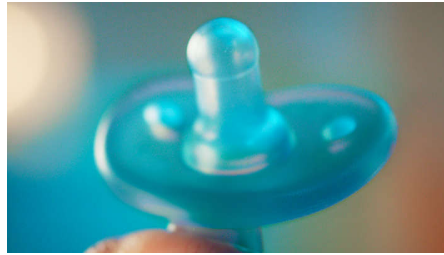

## Thiết kế tạo cảm giác thoải mái

Miệng che cong, hình trái tim được thiết kế đặc biệt để ôm theo khuôn miệng tự nhiên của bé, mang lại sự thoải mái tối đa mà không va chạm vào chiếc mũi nhỏ xíu của con bạn.

## 100% chất liệu silicon đạt chuẩn y tế

Ty ngậm đúc khối có thiết kế liền khối bền chắc, được làm hoàn toàn từ chất liệu silicon dẻo đạt chuẩn y tế. Đội ngũ chuyên gia của chúng tôi đã đặc biệt tạo ra ty ngậm này dành cho trẻ từ 0 đến 6 tháng tuổi

## Đầu ty thiết kế theo cấu trúc vòm miệng

Ty ngậm đúc khối với hình dáng đối xứng, đầu ty thiết kế theo cấu trúc vòm miệng, lưu tâm đến sự phát triển tự nhiên của vòm miệng, răng và lợi của bé.

## Lỗ bọc ngón tay

Ty ngậm này có hình dáng độc đáo cho phép mẹ nhét ngón tay vào lỗ bọc của núm vú, nhờ vậy bé có thể cảm nhận được sự hiện diện của mẹ, từ đó kích thích bú mớm tự nhiên và gắn kết tình cảm mẹ con hơn.