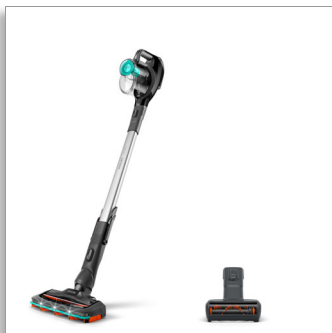

Philips SpeedPro  
Snoerloze steelstofzuiger

180 graden mondstuk met LED-  
verlichting

21.6V, tot wel 40 minuten  
schoonmaken  
Steelstofzuiger en kruimelzuiger  
Roterende mini-turboborstel

FC6726/01

## Snel en krachtig schoonmaken, ook op moeilijk bereikbare plekken

Maak snel en krachtig schoon met de Philips steelstofzuiger series 5000 Het 180 graden mondstuk met LED-verlichting, zorgt ervoor dat stof en vuil eenvoudig wordt opgezogen, zelfs op moeilijk bereikbare plekken zoals dicht tegen de muur, onder meubilair en in hoekjes. Gebruik de meegeleverde gemotoriseerde mini-turboborstel voor het reinigen van stoffen oppervlakken en de geïntegreerde borstel op de steel voor nauwe kieren. Stof en vuil op moeilijk bereikbare plekken maken geen kans meer.

### Fast clean, with powerful reach

- Lampjes op het mondstuk laten moeilijk zichtbaar stof en vuil zien
- Twee snelheidsstanden voor verschillende soorten vloeren en vuil
- Neemt tot wel 98% van stof en vuil op met iedere beweging

### 180°-mondstuk

Het 180°-mondstuk is ontworpen voor nauwkeurige en krachtige opname van tot 98% van stof en vuil met iedere beweging, op alle soorten vloeren en zelfs op moeilijk bereikbare plekken.