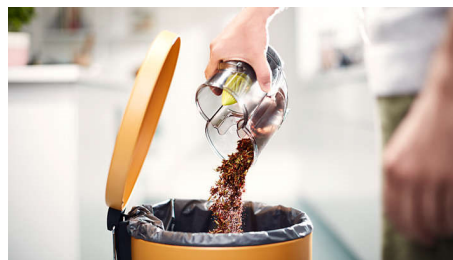

Hygiënisch legen

De stofemmer van de stofzuiger kan eenvoudig worden verwijderd en hygiënisch geleegd zonder stofwolven.

FC6726/01