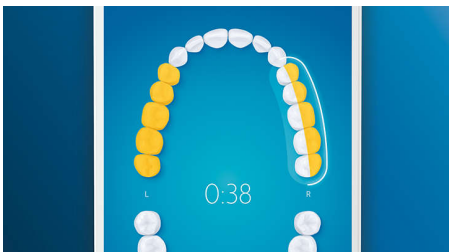

Optimisez votre brossage

- Les têtes de brosse sélectionnent automatiquement les réglages optimaux
- Pour une tête de brosse offrant une efficacité optimale
- Faites votre choix parmi 4 modes et 3 réglages d'intensité
- Coffret de voyage avec verre de charge haut de gamme

Points forts

Dites adieu à la plaque dentaire

Clipsez la tête de brosse C3 Premium Plaque Defense pour obtenir un nettoyage en profondeur inégalé. Les brins extérieurs doux et flexibles suivent les contours de chaque dent, afin de couvrir 4 fois plus de surface*** et d'éliminer jusqu'à 10 fois plus de plaque dentaire dans les zones difficiles à atteindre*.

Ne manquez jamais une zone

L'application Philips Sonicare vous permet de savoir quand vos dents sont parfaitement brossées. Elle vous apprend à réaliser un brossage plus consciencieux et mieux réussi.

Fonction Retouche

S'il vous arrive de négliger une zone lorsque vous vous brossez les dents, la fonction Retouche vous prévient. Il vous suffira ensuite de la nettoyer de nouveau, pour avoir l'assurance d'un brossage complet, à chaque fois.