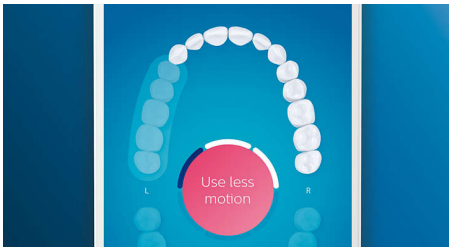

Améliore l'hygiène bucco-dentaire

- Élimine jusqu'à 10 fois plus de plaque dentaire*, pour un nettoyage en profondeur

Suivi personnalisé via l'application pour se perfectionner

- Brossage guidé et indication des zones oubliées
- Vous encourage à repasser sur les zones négligées, pour un brossage à 100 %
- Prenez plus soin des zones problématiques
- Vous alerte lorsque vous appuyez trop fort
- Vous aide à moins frotter

Optimisez votre brossage

- Les têtes de brosse sélectionnent automatiquement les réglages optimaux
- Pour une tête de brosse offrant une efficacité optimale
- Faites votre choix parmi 4 modes et 3 réglages d'intensité
- Coffret de voyage avec verre de charge haut de gamme

Points forts

Dites adieu à la plaque dentaire

Clipsez la tête de brosse C3 Premium Plaque Defense pour obtenir un nettoyage en profondeur inégalé. Les brins extérieurs doux et flexibles suivent les contours de chaque dent, afin de couvrir 4 fois plus de surface*** et d'éliminer jusqu'à 10 fois plus de plaque dentaire dans les zones difficiles à atteindre*.

Ne manquez jamais une zone

L'application Philips Sonicare vous permet de savoir quand vos dents sont parfaitement brossées. Elle vous apprend à réaliser un brossage plus consciencieux et mieux réussi.

Fonction Retouche