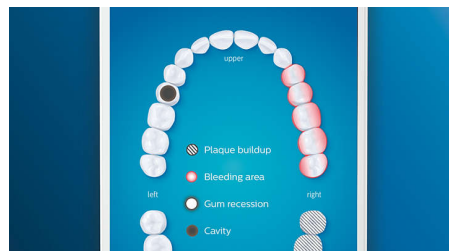

Zones à surveiller et définition d'objectifs

Votre dentiste vous a peut-être indiqué des zones problématiques ? Nous les mettrons en surbrillance sur la carte dentaire 3D de l'application, et nous vous rappellerons d'y faire plus attention.