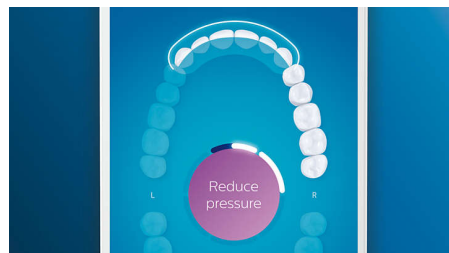

S'il vous arrive de négliger une zone lorsque vous vous brossez les dents, la fonction Retouche vous prévient. Il vous suffira ensuite de la nettoyer de nouveau, pour avoir l'assurance d'un brossage complet, à chaque fois.

Rappels intelligents de remplacement

Les têtes de brosse s'usent au fil du temps et éliminent alors la plaque dentaire moins efficacement. Avec la reconnaissance intelligente de la tête de brosse, vous saurez toujours quand remplacer votre tête de brosse. Votre brosse à dents enregistre vos durées de brossage et la pression exercée, puis vous alerte lorsqu'il est temps de remplacer la tête. Vous pouvez également contrôler la durée de vie de vos têtes de brosse dans l'application Philips Sonicare, et même en commander de nouvelles, pour ne jamais être pris de court.

Zones à surveiller et définition d'objectifs

Votre dentiste vous a peut-être indiqué des zones problématiques ? Nous les mettrons en surbrillance sur la carte dentaire 3D de l'application, et nous vous rappellerons d'y faire plus attention.

Trop de pression ?

Vous n'avez peut-être pas conscience de vous broser les dents trop fort, mais heureusement, votre DiamondClean Smart veille. En cas de

pression excessive, l'anneau lumineux au bout du manche clignote pour vous rappeler de moins appuyer et de laisser la tête de brosse faire le travail. 7 personnes sur 10 ont trouvé que cette fonction les avait aidés à mieux se broser les dents.