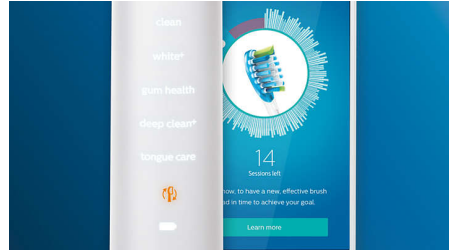

Points forts

Dites adieu à la plaque dentaire

Clipsez la tête de brosse C3 Premium Plaque Defense pour obtenir un nettoyage en profondeur inégalé. Les brins extérieurs doux et flexibles suivent les contours de chaque dent, afin de couvrir 4 fois plus de surface*** et d'éliminer jusqu'à 10 fois plus de plaque dentaire dans les zones difficiles à atteindre*.

Ne manquez jamais une zone

L'application Philips Sonicare vous permet de savoir quand vos dents sont parfaitement brossées. Elle vous apprend à réaliser un brossage plus consciencieux et mieux réussi.

Fonction Retouche

S'il vous arrive de négliger une zone lorsque vous vous brossez les dents, la fonction Retouche vous prévient. Il vous suffira ensuite de la nettoyer de nouveau, pour avoir l'assurance d'un brossage complet, à chaque fois.

Rappels intelligents de remplacement

Les têtes de brosse s'usent au fil du temps et éliminent alors la plaque dentaire moins efficacement. Avec la reconnaissance intelligente de la tête de brosse, vous saurez toujours quand remplacer votre tête de brosse. Votre brosse à dents enregistre vos durées de brossage et la pression exercée, puis vous alerte lorsqu'il est temps de remplacer la tête. Vous pouvez également contrôler la durée de vie de vos têtes de brosse dans l'application Philips Sonicare, et même en commander de nouvelles, pour ne jamais être pris de court.