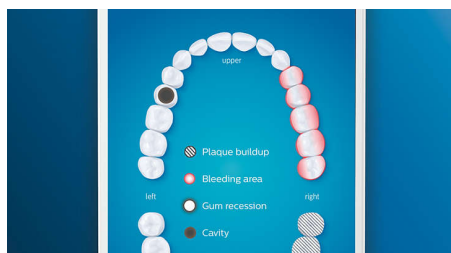

Zones à surveiller et définition d'objectifs

Votre dentiste vous a peut-être indiqué des zones problématiques ? Nous les mettrons en surbrillance sur la carte dentaire 3D de l'application, et nous vous rappellerons d'y faire plus attention.