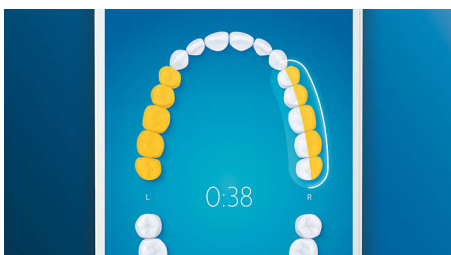

Optimisez votre brossage

- Les têtes de brosse sélectionnent automatiquement les réglages optimaux
- Pour une tête de brosse offrant une efficacité optimale
- Faites votre choix parmi 4 modes et 3 réglages d'intensité

Points forts

Dites adieu à la plaque dentaire

Clipsez la tête de brosse C3 Premium Plaque Defense pour obtenir un nettoyage en profondeur inégalé. Les brins extérieurs doux et flexibles suivent les contours de chaque dent, afin de couvrir 4 fois plus de surface*** et d'éliminer jusqu'à 10 fois plus de plaque dentaire dans les zones difficiles à atteindre*.

Ne manquez jamais une zone

L'application Philips Sonicare vous permet de savoir quand vos dents sont parfaitement brossées. Elle vous apprend à réaliser un brossage plus consciencieux et mieux réussi.

Fonction Retouche

S'il vous arrive de négliger une zone lorsque vous vous brossez les dents, la fonction Retouche vous prévient. Il vous suffira ensuite de la nettoyer de nouveau, pour avoir l'assurance d'un brossage complet, à chaque fois.