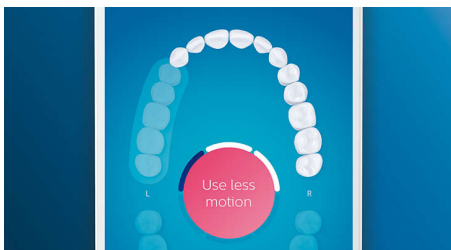

Améliore l'hygiène bucco-dentaire

- Élimine jusqu'à 10 fois plus de plaque dentaire*, pour un nettoyage en profondeur

Suivi personnalisé via l'application pour se perfectionner

- Brossage guidé et indication des zones oubliées
- Vous encourage à repasser sur les zones négligées, pour un brossage à 100 %
- Prenez plus soin des zones problématiques
- Vous alerte lorsque vous appuyez trop fort
- Vous aide à moins frotter

Optimisez votre brossage

- Les têtes de brosse sélectionnent automatiquement les réglages optimaux
- Pour une tête de brosse offrant une efficacité optimale
- Faites votre choix parmi 4 modes et 3 réglages d'intensité

Points forts

Dites adieu à la plaque dentaire

Clipsez la tête de brosse C3 Premium Plaque Defense pour obtenir un nettoyage en profondeur inégalé. Les brins extérieurs doux et flexibles suivent les contours de chaque dent, afin de couvrir 4 fois plus de surface*** et d'éliminer jusqu'à 10 fois plus de plaque dentaire dans les zones difficiles à atteindre*.

Ne manquez jamais une zone

L'application Philips Sonicare vous permet de savoir quand vos dents sont parfaitement brossées. Elle vous apprend à réaliser un brossage plus consciencieux et mieux réussi.

Fonction Retouche