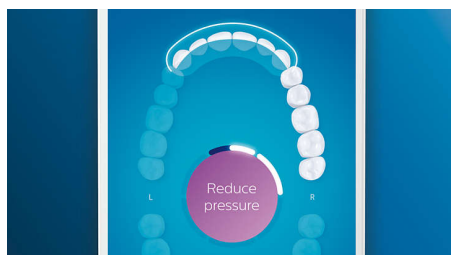

S'il vous arrive de négliger une zone lorsque vous vous brossez les dents, la fonction Retouche vous prévient. Il vous suffira ensuite de la nettoyer de nouveau, pour avoir l'assurance d'un brossage complet, à chaque fois.

Rappels intelligents de remplacement

Les têtes de brosse s'usent au fil du temps et éliminent alors la plaque dentaire moins efficacement. Avec la reconnaissance intelligente de la tête de brosse, vous saurez toujours quand remplacer votre tête de brosse. Votre brosse à dents enregistre vos durées de brossage et la pression exercée, puis vous alerte lorsqu'il est temps de remplacer la tête. Vous pouvez également contrôler la durée de vie de vos têtes de brosse dans l'application Philips Sonicare, et même en commander de nouvelles, pour ne jamais être pris de court.

Zones à surveiller et définition d'objectifs

Votre dentiste vous a peut-être indiqué des zones problématiques ? Nous les mettrons en surbrillance sur la carte dentaire 3D de l'application, et nous vous rappellerons d'y faire plus attention.

Trop de pression ?

Vous n'avez peut-être pas conscience de vous broser les dents trop fort, mais heureusement, votre DiamondClean Smart veille. En cas de

pression excessive, l'anneau lumineux au bout du manche clignote pour vous rappeler de moins appuyer et de laisser la tête de brosse faire le travail. 7 personnes sur 10 ont trouvé que cette fonction les avait aidés à mieux se broser les dents.