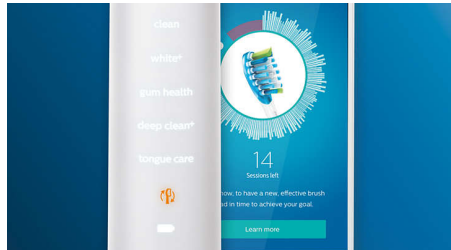

Points forts

Dites adieu à la plaque dentaire

Clipsez la tête de brosse C3 Premium Plaque Defense pour obtenir un nettoyage en profondeur inégalé. Les brins extérieurs doux et flexibles suivent les contours de chaque dent, afin de couvrir 4 fois plus de surface*** et d'éliminer jusqu'à 10 fois plus de plaque dentaire dans les zones difficiles à atteindre*.

Ne manquez jamais une zone

L'application Philips Sonicare vous permet de savoir quand vos dents sont parfaitement brossées. Elle vous apprend à réaliser un brossage plus consciencieux et mieux réussi.

Fonction Retouche

S'il vous arrive de négliger une zone lorsque vous vous brossez les dents, la fonction Retouche vous prévient. Il vous suffira ensuite de la nettoyer de nouveau, pour avoir l'assurance d'un brossage complet, à chaque fois.

Rappels intelligents de remplacement

Les têtes de brosse s'usent au fil du temps et éliminent alors la plaque dentaire moins efficacement. Avec la reconnaissance intelligente de la tête de brosse, vous saurez toujours quand remplacer votre tête de brosse. Votre brosse à dents enregistre vos durées de brossage et la pression exercée, puis vous alerte lorsqu'il est temps de remplacer la tête. Vous pouvez également contrôler la durée de vie de vos têtes de brosse dans l'application Philips Sonicare, et même en commander de nouvelles, pour ne jamais être pris de court.