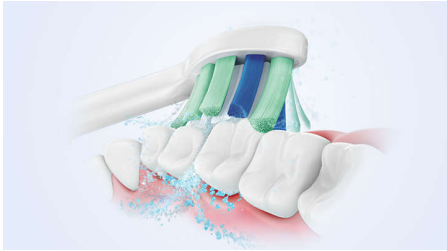

Optimisez votre brossage

- Optimisez votre brossage avec le SmarTimer et QuadPacer

Adoptez Philips Sonicare en toute simplicité

- Programme Easy-Start pour faciliter la transition

Protège vos gencives

- Utilisation sûre et douce

Assure un nettoyage optimal

- Un retrait de la plaque jusqu'à 3 fois plus efficace par rapport à un brossage manuel*
- Notre technologie unique vous offre un nettoyage puissant tout en douceur

Points forts

Technologie avancée Philips Sonicare

Les puissantes vibrations des brins propulsent les micro-bulles dans les espaces interdentaires et le long des gencives, pour une expérience rafraîchissante. Vous obtiendrez l'équivalent de deux mois de brossage manuel en seulement 2 minutes.** Les 31 000 mouvements par minute brossent vos dents en douceur, fragmentent la plaque dentaire puis la balayent, pour un nettoyage quotidien exceptionnel.

Élimine jusqu'à 3 fois plus de plaque dentaire*

Il est cliniquement prouvé que la brosse à dents électrique Sonicare dotée de la technologie Sonicare avancée élimine la plaque dentaire jusqu'à 3 fois plus efficacement* qu'une brosse à dents manuelle. Elle élimine la plaque dentaire sur vos dents et le long des gencives, tout en protégeant celles-ci.