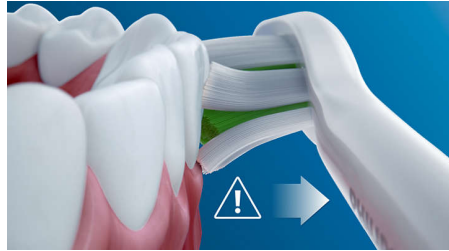

Trop de pression ?

Si vous ne vous rendez pas compte que vous vous brossez les dents trop fort, votre brosse à dents électrique équipée d'un capteur de pression vous alertera par le biais d'impulsions sonores pour vous rappeler de réduire votre pression.