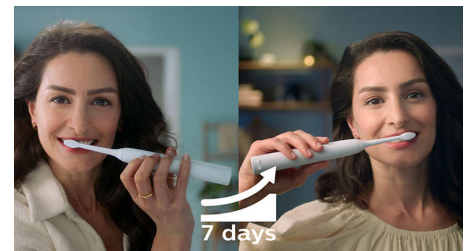

Fonction Easy-Start

Notre programme Easy-Start vous offre la possibilité d'augmenter progressivement et en douceur la puissance de brossage les 14 premières fois que vous utilisez votre nouvelle brosse à dents.