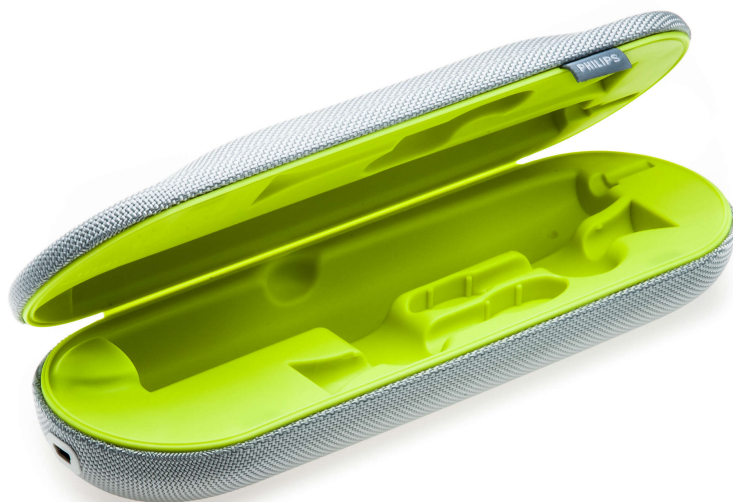

PHILIPS

Estuche de carga
para viaje

Philips Sonicare

Cable de carga no incluido

CRP247/01

Carga y viaja con tu DiamondClean

Comprueba la compatibilidad a continuación

Optimiza tus viajes con este estuche de viaje de carga para el cepillo dental eléctrico Philips Sonicare DiamondClean. La funda compacta se conecta a tu portátil (o a un adaptador de corriente compatible) mediante un cable de carga USB-A.