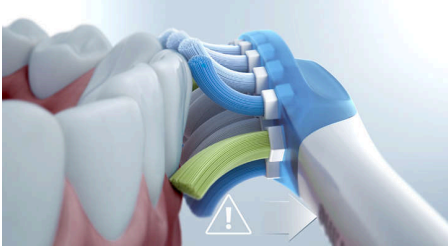

Smart-Bürstenkopferkennung

Die intelligenten Bürstenköpfe sorgen dafür, dass Sie das richtige Putzprogramm und die richtige Intensitätsstufe für die bestmögliche Reinigung verwenden. Nehmen wir zum Beispiel an, Sie verwenden den W3 Premium White Bürstenkopf. Die BrushSync Technologie Ihrer DiamondClean 9000 synchronisiert Ihren Bürstenkopf automatisch mit dem White+-Modus für weißere Zähne.

DiamondClean 9000

Elektrische Schallzahnbürste mit App

HX9911/53

Besonderheiten

Integrierter Drucksensor

Du bemerkst es vielleicht nicht, wenn du zu fest putzt, aber deine DiamondClean 9000 schon. Wenn du zu viel Druck ausübst, vibriert das Handstück der Zahnbürste sanft. So wirst du daran erinnert, weicher zu bürsten und deinem Bürstenkopf die Arbeit zu überlassen. 7 von 10 Personen verhalf diese Funktion zu einem besseren Putzverhalten.