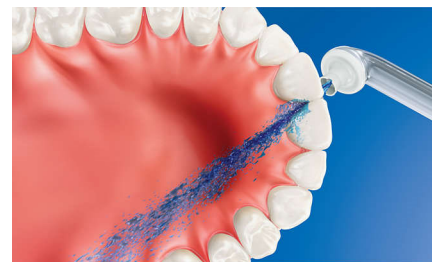

### Entworfen für praktische Aufbewahrung

Ihr Deluxe-USB-Reiseetui dient auch als Ladegerät, damit Ihnen unterwegs nicht der

Strom ausgeht. Platzieren Sie Ihre Zahnbürste im Etui, und verbinden Sie sie mit Ihrem Laptop oder einer Steckdose. Zudem ist ein Bürstenkopfhalter für die zusätzliche Hygiene auf Reisen enthalten. Mit einer einzigen Aufladung kann die Zahnbürste zwei Wochen lang regelmäßig verwendet werden.

### Bis zu 99,9 % Plaque-Entfernung

AirFloss Ultra entfernt bis zu 99,9 % Plaque an behandelten Stellen.\*\*

### Mikrotröpfchen-Technologie

Die klinisch erwiesene Kombination aus Luft- und Mikrotröpfchen reinigt sanft und effektiv die Zahnzwischenräume und den Zahnfleischrand.