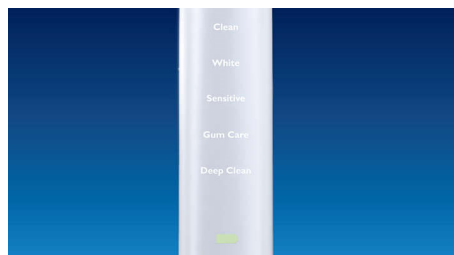

Besonders gründliche Tiefenreinigung

Mit unserem DeepClean-Modus können Sie sich auf bestimmte Bereiche konzentrieren und diese besonders gründlich putzen. Wir haben unsere einzigartige Bürstenkopfbewegung um ein verlängertes 3-Minuten-Putzprogramm erweitert, damit Ihre Zähne tiefengereinigt werden.