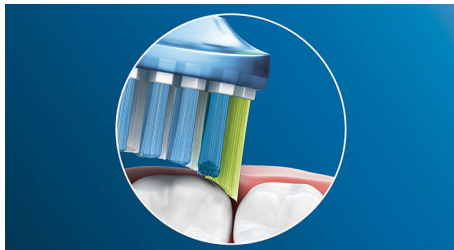

Besonderheiten

Verabschieden Sie sich von Plaque

Und dank seines flexiblen Designs entfernt er bis zu 10 x mehr Plaque an schwer zugänglichen Stellen* – für eine echte Tiefenreinigung am Zahnfleischrand und zwischen den Zähnen.