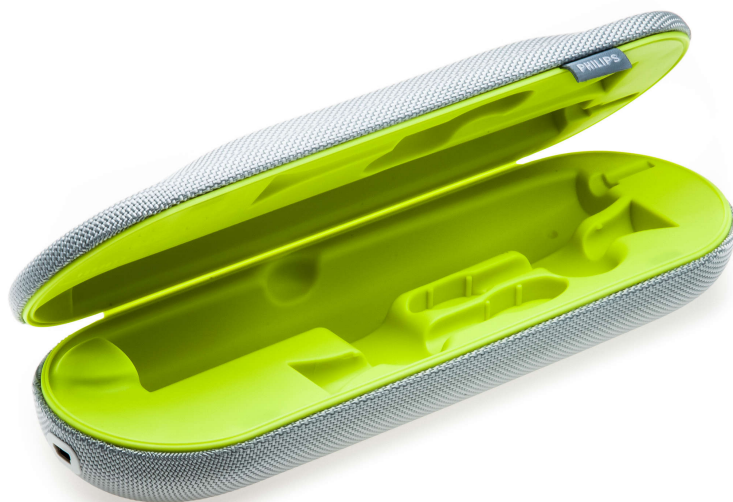

PHILIPS

Laddningsfodral för
resan

Philips Sonicare

Laddningskabel medföljer ej

CRP247/01

Ladda och res med din DiamondClean

Kontrollera kompatibilitet nedan

Gör din resa smidigare med det här reseladdningsfodralet för eltandborsten Philips Sonicare DiamondClean. Det kompakta fodralet kan anslutas till din laptop (eller en kompatibel strömadapter) via USB-A-laddningskabeln.

Ease of using Philips spare parts

- Förnya enkelt din produkt med originaldelar från Philips

Funktioner

Enkel att förnya av produktdelar

Ibland behöver din produkt en ansiktslyftning, men det har aldrig varit så enkelt att förnya produkten som nu, med Philips reservdelar för konsumenter. Allt med garanterad Philips-kvalitet.